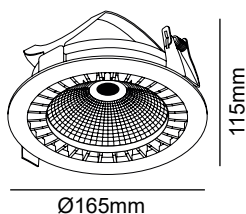

OPTIC LED

Ref.		W	lm	K	x°	
CRI82 A+ A	032003001 ○ 032003002 ●	18/25W	2100/2775lm	2700K	20°	
	032003101 ○ 032003102 ●				56°	
CRI85 A+ A	032003201 ○ 032003202 ●		2260/2990lm	3000K	20°	
	032003301 ○ 032003302 ●				56°	
	032003401 ○ 032003402 ●		2350/3105lm	4000K	20°	
	032003501 ○ 032003502 ●				56°	
	CRI95 A+ A		032003601 ○ 032003602 ●	2470/3490lm	2700K	20°
			032003701 ○ 032003702 ●			56°
032003801 ○ 032003802 ●			2615/3700lm	3000K	20°	
032003901 ○ 032003902 ●					56°	
032004001 ○ 032004002 ●			2875/4070lm	4000K	20°	
032004101 ○ 032004102 ●					56°	
CRI82 A+ A		032004201 ○ 032004202 ●	36W	4400lm	2700K	20°
		032004301 ○ 032004302 ●				56°
CRI85 A+ A	032004401 ○ 032004402 ●	4780lm		3000K	20°	
	032004501 ○ 032004502 ●				56°	
	032004601 ○ 032004602 ●	4970lm		4000K	20°	
	032004701 ○ 032004702 ●				56°	
CRI85 A+ A	032004801 ○ 032004802 ●	24/36W		1900/2725lm	FRUITS...	20°
	032004901 ○ 032004902 ●					56°
	032005001 ○ 032005002 ●	1960/2810lm		FISH	20°	
	032005101 ○ 032005102 ●				56°	
CRI70 A+ A	032005201 ○ 032005202 ●	1790/2570lm		MEAT	20°	
	032005301 ○ 032005302 ●				56°	
CRI95 A+ A	032005401 ○ 032005402 ●	24/36W	2635/3785lm	PEARL WHITE 3100K	20°	
	032005501 ○ 032005502 ●				56°	

OPTIC LED