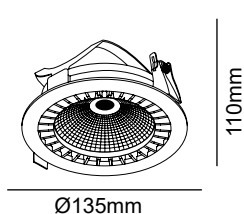

MINI OPTIC LED

MINI OPTIC LED

Ref.		W	lm	K	x°		
CRI82 A+ A	032503001 ○ 032503002 ● 032503003 ●	12/18W	1565/2100lm	2700K	20°		
	032503101 ○ 032503102 ● 032503103 ●				56°		
CRI85 A+ A	032503201 ○ 032503202 ● 032503203 ●		1685/2260lm	3000K	20°		
	032503301 ○ 032503302 ● 032503303 ●				56°		
	032503401 ○ 032503402 ● 032503403 ●		1750/2350lm	4000K	20°		
	032503501 ○ 032503502 ● 032503503 ●				56°		
	CRI95 A+ A		032503601 ○ 032503602 ● 032503603 ●	17/24W	1810/2470lm	2700K	20°
			032503701 ○ 032503702 ● 032503703 ●				56°
032503801 ○ 032503802 ● 032503803 ●			1920/2615lm	3000K	20°		
032503901 ○ 032503902 ● 032503903 ●					56°		
032504001 ○ 032504002 ● 032504003 ●			2110/2875lm	4000K	20°		
032504101 ○ 032504102 ● 032504103 ●					56°		
CRI82 A+ A		032504201 ○ 032504202 ● 032504203 ●	24W	3145lm	2700K	20°	
		032504301 ○ 032504302 ● 032504303 ●				56°	
CRI85 A+ A	032504401 ○ 032504402 ● 032504403 ●	3385lm		3000K	20°		
	032504501 ○ 032504502 ● 032504503 ●				56°		
	032504601 ○ 032504602 ● 032504603 ●	3515lm		4000K	20°		
	032504701 ○ 032504702 ● 032504703 ●				56°		
CRI85 A+ A	032504801 ○ 032504802 ● 032504803 ●	1900lm		FRUITS...	20°		
	032504901 ○ 032504902 ● 032504903 ●				56°		
	032505001 ○ 032505002 ● 032505003 ●	1960lm		FISH	20°		
	032505101 ○ 032505102 ● 032505103 ●				56°		
	CRI70 A+ A	032505201 ○ 032505202 ● 032505203 ●		1790lm	MEAT	20°	
		032505301 ○ 032505302 ● 032505303 ●				56°	
CRI95 A+ A	032505401 ○ 032505402 ● 032505403 ●	17/24W	1956/2635lm	PEARL WHITE 3100K	20°		
	032505501 ○ 032505502 ● 032505503 ●				56°