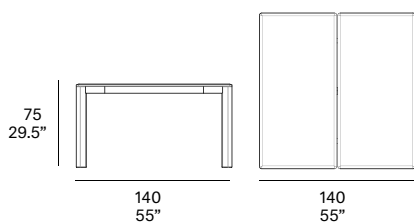

## Square dining table / mesa cuadrada

Mario Ruiz, 2015/2021

T456 140

Structure made of solid wood profile from European oaks.  
Tabletop made of solid wood from European oaks with 0.83" of section. Delivered unassembled.

Estructura fabricada en perfilería maciza de roble europeo.  
Tapa fabricada en madera maciza de roble europeo de 21 mm de sección. Se sirven desmontadas.

### Shipment details

Qty	1 dining table (1 box)
Volume	0,29 m <sup>3</sup> / 10 ft <sup>3</sup>
Gross weight	59 kg / 130 lb
Net weight	52 kg / 114.5 lb
Item dimensions (width x depth x height)	140 x 140 x 75 cm 55" x 55" x 29.5"