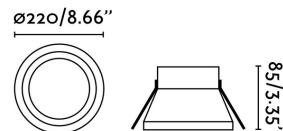

Material: Aluminio y difusor PMMA

Diseñador:

Largo: 220 mm

Ancho: 220 mm

Alto: 82 mm

Diámetro: 220 Ø

Peso: 0.60 kg

Volumen: 0.00608 m3