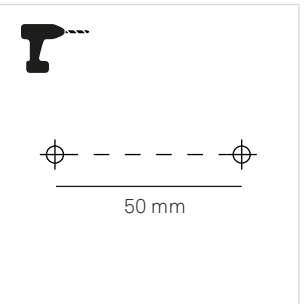

Keops

PENDANT

LedsC4

1

2

3

4

5

6

7

8

RECOMMENDED

	E27 Ø60
	E27 GLOBE

9