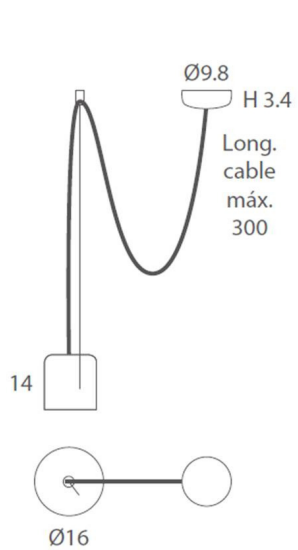

PACO 26850/1T 26850/2T 26850/3T 26850/4T 26850/5T 26850/6T

REF.
26850/1T
COLGANTE/ *SUSPENSION*
IP20

MATERIAL
Pantalla de metal y difusor acrílico/
Metal bowl & acrylic diffuser

ACABADO/ FINISH
Negro mate o blanco/
Matt black or white

INSTALACIÓN/ INSTALLATION
GU-10 LED 1x8W Ø5cm
GU-10 LED 1x14W Ø11,1cm L:7,5cm

EEL: **A++ ... A**