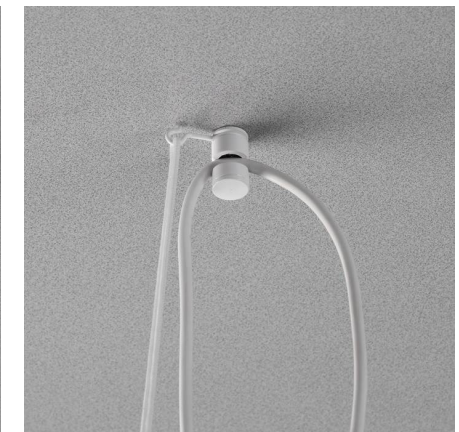

PACO

designed by
Fernando Martínez

PACO

Simplicidad y funcionalismo se unen en este modelo compuesto de campanas metálicas con difusor acrílico. Se pueden orientar mediante un original sistema, con la posibilidad de iluminar varias zonas de la estancia y de dirigir la luz en distintas direcciones. Disponible de uno a seis colgantes.

PACO

Metal bowl spotlights with acrylic diffuser which you can orientate with bare hands left+right & up+down, in order to focus the light where most convenient, turning spaces into useful places at any time. Original, simple, easy and unique Ole! designed device for moving and focusing the spots when necessary. Suspension with canopy or with track adaptor.

INSTALACIÓN/ INSTALLATION
GU-10 LED 1x8W Ø5cm 
GU-10 LED 1x14W Ø11,1cm L:7,5cm 

EEL: **A++ ... A**

REF.
26850/2T
26850/3T
26850/4T
26850/5T
26850/6T
COLGANTE/ *SUSPENSION*
IP20

MATERIAL
Pantalla de metal y difusor acrílico/
Metal bowl & acrylic diffuser

ACABADO/ FINISH
Negro mate o blanco/
Matt black or white

INSTALACIÓN/ INSTALLATION
GU-10 LED 2-6x8W Ø5cm 
GU-10 LED 2-6x14W Ø11,1cm L:7,5cm 

EEL: **A++ ... A**

*Bombillas no incluidas/lamps not included

*Archivos 3D y ficheros fotométricos disponibles/ 3D and photometric files available