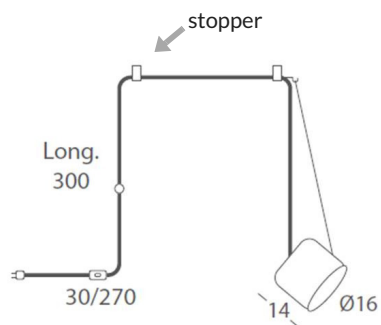

PACO 26851/1

REF.

26851/1

COLGANTE/ SUSPENSION

IP20

MATERIAL

Pantalla de metal y difusor acrílico/

Metal bowl & acrylic diffuser

ACABADO/ FINISH

Negro mate o blanco/

Matt black or white

INSTALACIÓN/ INSTALLATION

GU-10 LED 1x8W Ø5cm

GU-10 LED 1x14W Ø11,1cm L:7,5cm

EEL:

Incluye 4 stoppers (blanco o negro)/

4 stoppers included (white or black)

*Bombillas no incluidas/lamps not included

*Archivos 3D y ficheros fotométricos disponibles/ 3D and photometric files available