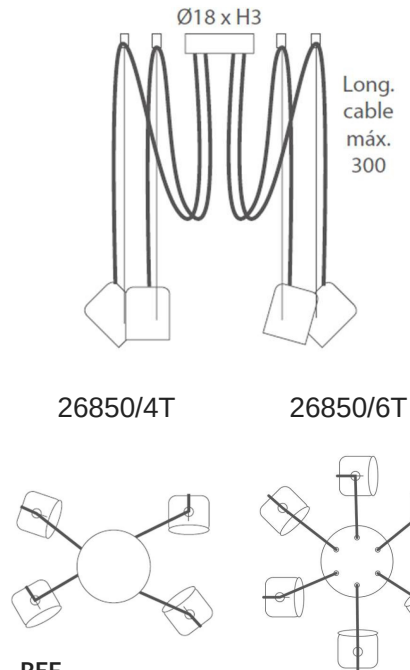

INSTALACIÓN/ INSTALLATION
GU-10 LED 1x8W Ø5cm 
GU-10 LED 1x14W Ø11,1cm L:7,5cm 

EEL: **A++ ... A**

REF.
26850/2T
26850/3T
26850/4T
26850/5T
26850/6T
COLGANTE/ *SUSPENSION*
IP20

MATERIAL
Pantalla de metal y difusor acrílico/
Metal bowl & acrylic diffuser

ACABADO/ FINISH
Negro mate o blanco/
Matt black or white

INSTALACIÓN/ INSTALLATION
GU-10 LED 2-6x8W Ø5cm 
GU-10 LED 2-6x14W Ø11,1cm L:7,5cm 

EEL: **A++ ... A**

*Bombillas no incluidas/lamps not included

*Archivos 3D y ficheros fotométricos disponibles/ 3D and photometric files available

ACABADO/ FINISH

Negro mate o blanco/

Matt black or white

INSTALACIÓN/ INSTALLATION

GU-10 LED 1x8W Ø5cm 

GU-10 LED 1x14W Ø11,1cm L:7,5cm 

EEL: 

Incluye 4 stoppers (blanco o negro)/

20202 / R

Conector a red.
Live end connector.

20202 / T

Tapa final de carril.
End cover.

20202 / L

Conector a 2 carriles en ángulo de 90°.
Connector "I" for 2 tracks.

20202 / E

Conector interno de carriles.
Internal connector.