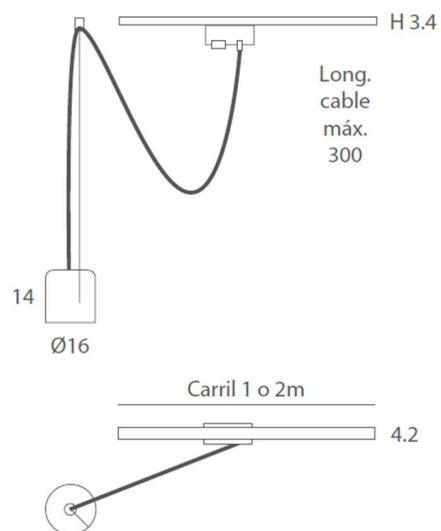

PACO 26852

REF.
26852

COLGANTE CARRIL/ TRACK SUSPENSION
IP20

MATERIAL

Pantalla de metal y difusor acrílico/
Metal bowl & acrylic diffuser

ACABADO/ FINISH

Negro mate o blanco/
Matt black or white

INSTALACIÓN/ INSTALLATION

GU-10 LED 1x8W Ø5cm

GU-10 LED 1x14W Ø11,1cm L:7,5cm

EEL:

20202 / C1

20202 / C2

*Carril trifásico de 1 o 2 metros de longitud en acabado blanco mate o negro mate con tapa y conector a red incluidos.

1* or 2 meters long 3-phase track with end cover and end connector.

20202 / R

Conector a red.
Live end connector.

20202 / T

Tapa final de carril.
End cover.

20202 / L

Conector a 2 carriles en ángulo de 90°.
Connector "I" for 2 tracks.

20202 / E

Conector interno de carriles.
Internal connector.

*Carril de 1 o 2 metros NO INCLUIDO. Pedir aparte los accesorios/

*Track 1 or 2 meters long NOT INCLUDED. Ask accessories additionally.

*Bombillas no incluidas/lamps not included

*Archivos 3D y ficheros fotométricos disponibles/ 3D and photometric files available