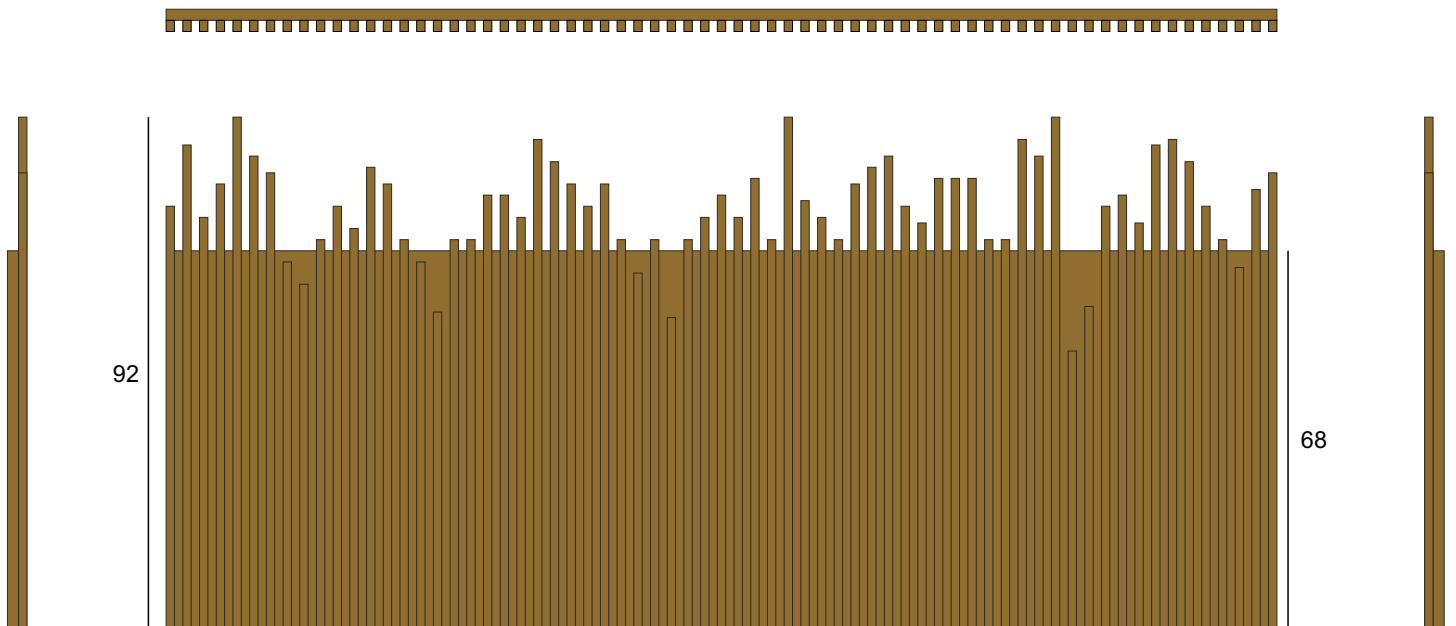

Cabecero Wave

Art. 29141 L200 F4 H92

Cabecero

La serie Wave desprende libertad y naturaleza. Perfiles que simulan la forma del agua, su perpetuo movimiento, relajado e indiferente. Listones verticales que se transmutan en los delicados rastros de las gotas de lluvia al caer.

Art. 29141 Cabecero Wave L200 F4 H92

Acabados según foto:

- El mueble llega en 1 pieza
- Volumen: 0,1 m³
- Peso: 30 kg
- Fabricado a medida: elige entre diferentes acabados y juega con las dimensiones y las características interiores.
- Escribe un email a info@lolaglamour.com detallando los cambios que necesitas para que enviemos el diseño y su precio.

Productos de la misma serie

Art. 29141
200x4x92

Art. 29151
65x40x50

Art. 29152
65x45x50

Art. 29231
200x45x82

Lola glamour

**Acabados
Disponibles**