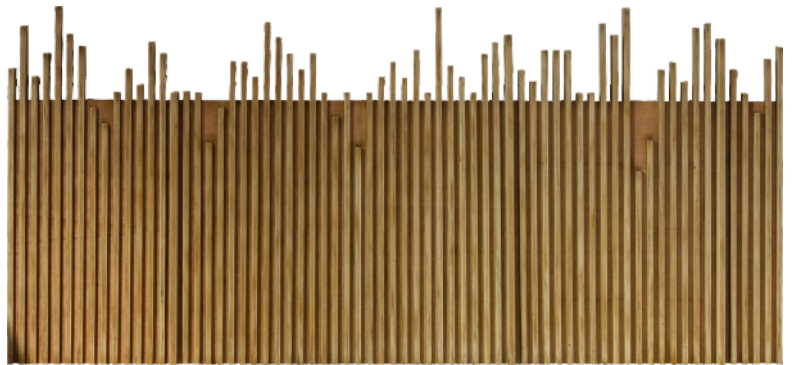

Cabecero Wave

Art. 29141 L200 F4 H92

Cabecero

La serie Wave desprende libertad y naturaleza. Perfiles que simulan la forma del agua, su perpetuo movimiento, relajado e indiferente. Listones verticales que se transmutan en los delicados rastros de las gotas de lluvia al caer.

Art. 29141 Cabecero Wave L200 F4 H92

Acabados según foto:

- El mueble llega en 1 pieza
- Volumen: 0,1 m³
- Peso: 30 kg
- Fabricado a medida: elige entre diferentes acabados y juega con las dimensiones y las características interiores.
- Escribe un email a info@lolaglamour.com detallando los cambios que necesitas para que enviemos el diseño y su precio.

Productos de la misma serie

Art. 29141
200x4x92

Art. 29151
65x40x50

Art. 29152
65x45x50

Art. 29231
200x45x82

Lola glamour

**Acabados
Disponibles**