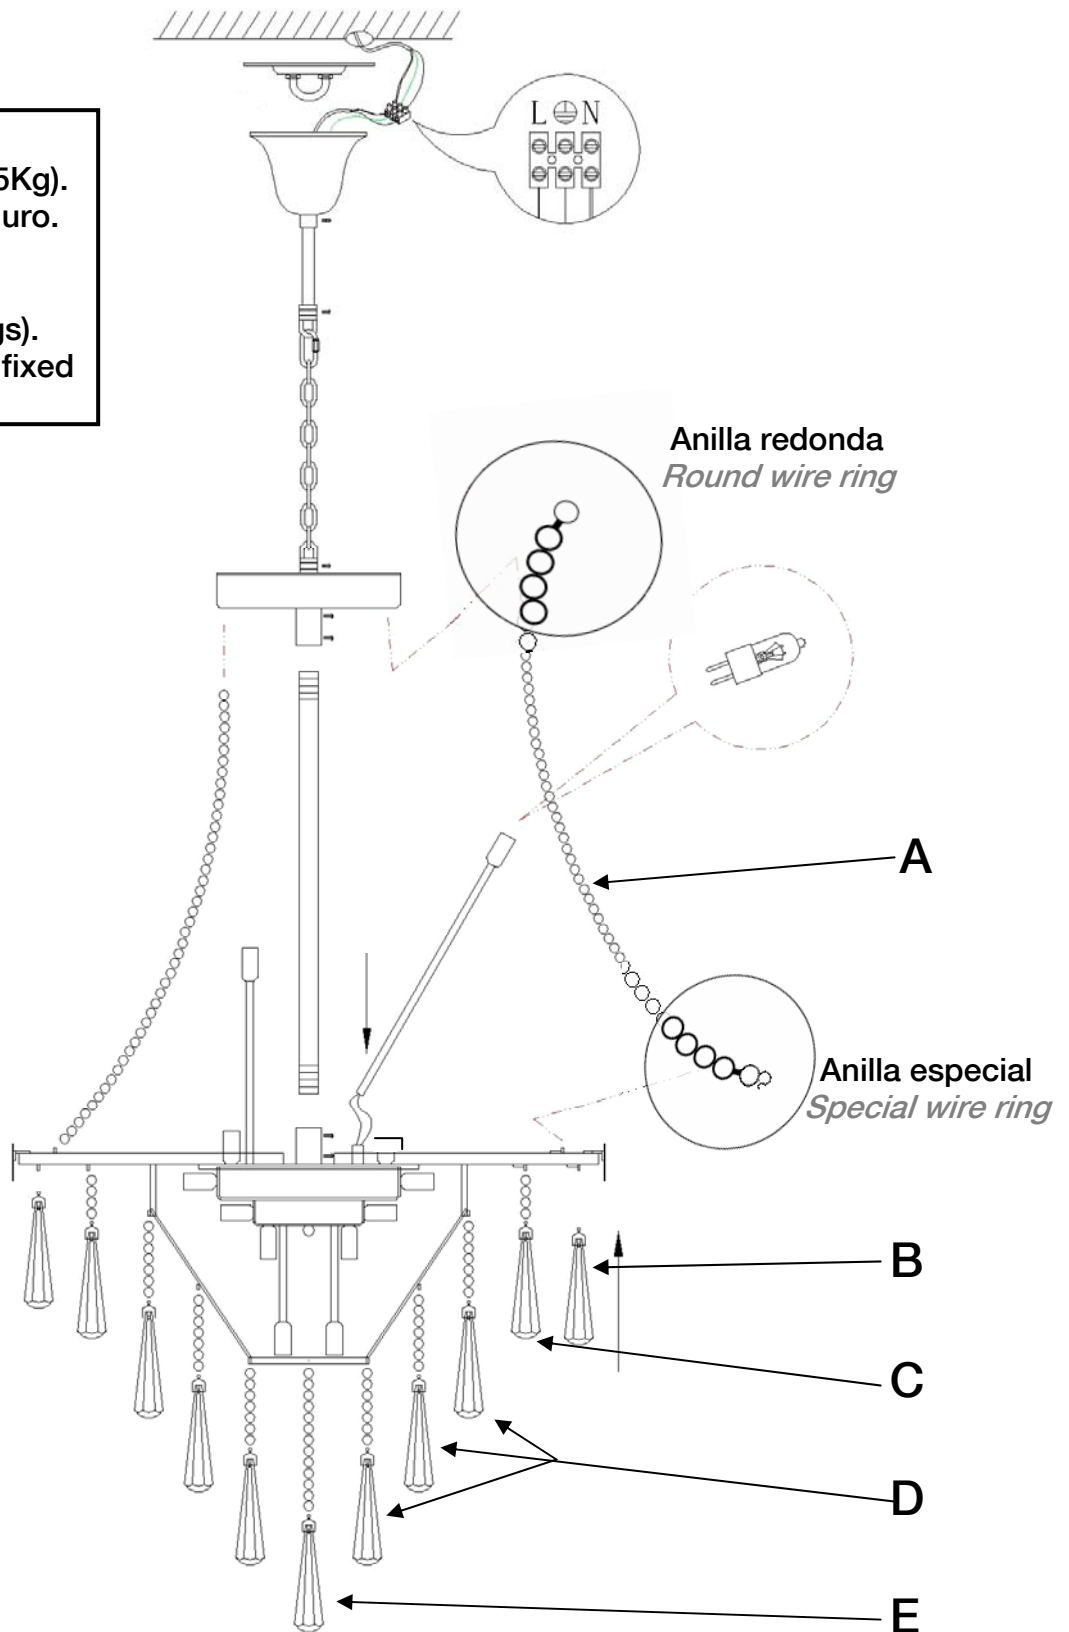

**ATENCIÓN**

Artículo muy pesado (45Kg).  
Realizar un anclaje seguro.

**WARNING**

Very heavy item (45kgs).  
Make sure it is properly fixed

**PIEZAS SUMINISTRADAS/ ATTACHED PARTS**

1 pcs

1 pcs

1 pcs

G9 LED

22 pcs

A: 32 pcs

45 - 47 bolas/balls  
72 cm.

B: 35 pcs

C: 28 pcs

4 bolas/balls

D: 44 pcs

7 bolas/balls

E: 1 pcs

13 bolas/balls

**ATENCIÓN**

Este producto incluye bombillas led dimables, un receptor y un mando a distancia por radiofrecuencia. Para utilizar con regulador de pared, éste debe ser adecuado para led. El receptor instalado en el producto tiene seleccionado el canal número 1. use este mismo canal en el mando a distancia.

**WARNING**

*This product includes dimmable led light bulbs, a receiver and radio frequency remote control. If to be used with wall control, this wall control must be suitable for led. The receiver installed in the product has channel 1 selected. Use this channel also on the remote control.*