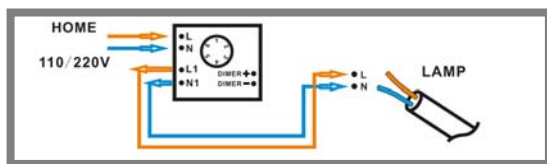

7 bolas/balls

E: 1 pcs

13 bolas/balls

**ATENCIÓN**

Este producto incluye bombillas led dimables, un receptor y un mando a distancia por radiofrecuencia. Para utilizar con regulador de pared, éste debe ser adecuado para led. El receptor instalado en el producto tiene seleccionado el canal número 1. use este mismo canal en el mando a distancia.