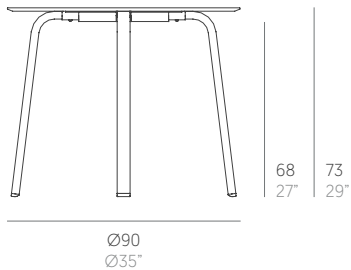

### Mesa alta circular Ø90. Round dining table Ø90

NO apilable. NOT stackable

#### Medidas. Sizes

#### Características. Characteristics

Estructura. Frame  
PT12032  
15,5 Kg - 34.1 lbs

Funda protectora. Protective cover  
163593  
180x180x65h cm / 71"x71"x26"h

Caja. Box  
1 ud/unit | 0,14 m<sup>3</sup> - 4.94 ft<sup>3</sup>