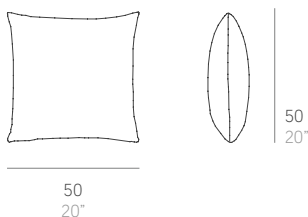

Medidas. Sizes

Materiales. Materials

Cojín de fibra de poliéster con tejido hidrófugo.
Disponibile en todas las telas de la colección.

Polyester fibre cushion/pillow with
water-repellent fabric.
Available in all fabrics of the collection.

Características. Characteristics

Cojín. Cushion. Pillow
PT001193

📦 1,3 Kg - 2.86 lbs

Mantenimiento. Maintenance

Ver apartado de limpieza y mantenimiento
gandiablasco.com

See cleaning and maintenance section
gandiablasco.com