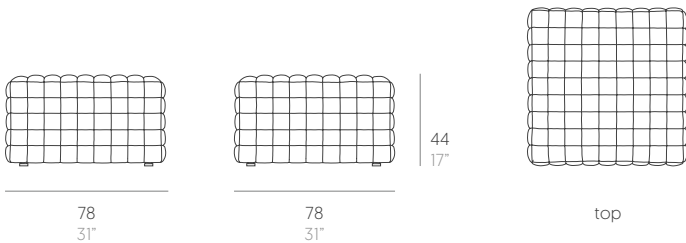

Erno

Alejandra Gandía-Blasco

Puf 78. Pouf 78

Medidas. Sizes

Materiales. Materials

Puf de espuma de poliuretano de secado rápido Gravidry®.

Tapicería de tejido técnico para exterior desenfundable.

Pieza de unión de aluminio termolacado.