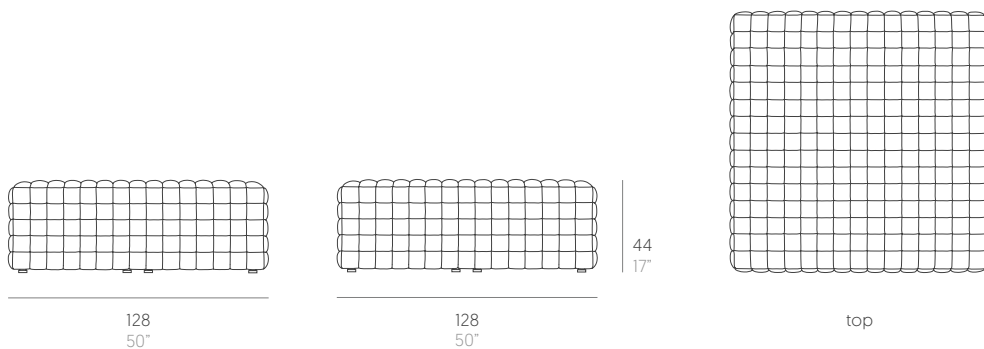

Medidas. Sizes

Materiales. Materials

Puf de espuma de poliuretano de secado rápido Gravidry®.

Tapicería de tejido técnico para exterior desenfundable.

Pieza de unión de aluminio termolacado.

Patatas polietileno 100 % reciclado.

Pouf in Gravidry® dry fast polyurethane foam.

Removable technical upholstery for outdoor use.

Aluminium connecting piece.

Polyethylene legs 100% recycling.

Características. Characteristics

Puf 128. Pouf 128

PT28416

📦 29 Kg - 63.8 lbs

Caja. Box

1 ud/unit | 1,03 m³ - 36.37 ft³

Mantenimiento. Maintenance

Ver apartado de limpieza y mantenimiento gandiablasco.com

See cleaning and maintenance section gandiablasco.com