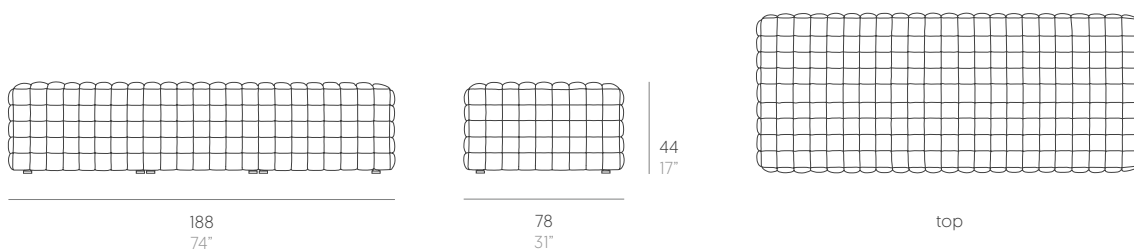

Medidas. Sizes

Materiales. Materials

Puf de espuma de poliuretano de secado rápido Gravidry®.

Tapicería de tejido técnico para exterior desenfundable.

Pieza de unión de aluminio termolacado.

Patatas polietileno 100 % reciclado.

Pouf in Gravidry® dry fast polyurethane foam.

Removable technical upholstery for outdoor use.

Aluminium connecting piece.

Polyethylene legs 100% recycling.

Características. Characteristics

Puf 188. Pouf 188

PT28417

📦 25 Kg - 55 lbs

Caja. Box

1 ud/unit | 0,94 m³ - 33.20 ft³

Mantenimiento. Maintenance

Ver apartado de limpieza y mantenimiento gandiablasco.com

See cleaning and maintenance section gandiablasco.com