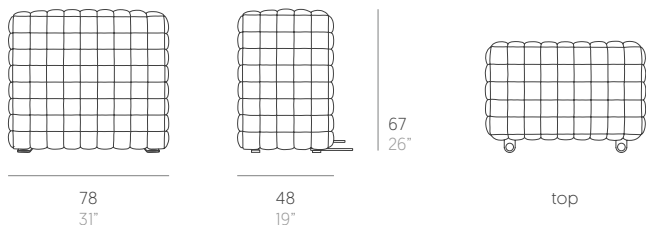

Puf 188. Pouf 188

PT28417

📦 25 Kg - 55 lbs

Caja. Box

1 ud/unit | 0,94 m³ - 33.20 ft³

Mantenimiento. Maintenance

Ver apartado de limpieza y mantenimiento gandiablasco.com

See cleaning and maintenance section gandiablasco.com

Erno

Alejandra Gandía-Blasco

Respaldo 78. Backrest 78

Medidas. Sizes

Materiales. Materials

Respaldo de espuma de poliuretano de secado rápido Gravidry®.

Tapicería de tejido técnico para exterior desenfundable.