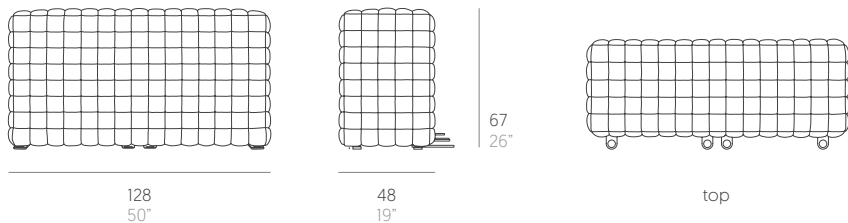

See cleaning and maintenance section gandiablasco.com

Erno

Alejandra Gandía-Blasco

Respaldo 128. Backrest 128

Medidas. Sizes

Materiales. Materials

Respaldo de espuma de poliuretano de secado rápido Gravidry®.
 Tapicería de tejido técnico para exterior desenfundable.
 Pieza de unión de aluminio termolacado.
 Patas polietileno 100 % reciclado.