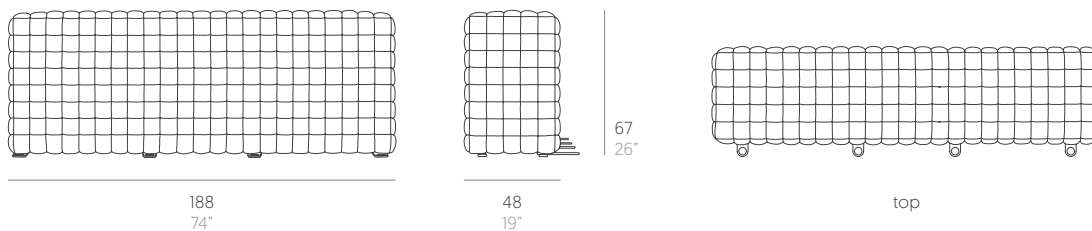

Medidas. Sizes

Materiales. Materials

Respaldo de espuma de poliuretano de secado rápido Gravidry®.
Tapicería de tejido técnico para exterior desenfundable.
Pieza de unión de aluminio termolacado.
Patas polietileno 100 % reciclado.

Backrest in Gravidry® dry fast polyurethane foam.
Removable technical upholstery for outdoor use.
Aluminium connecting piece.
Polyethylene legs 100% recycling.

Características. Characteristics

Respaldo 188. Backrest 188
PT28420

📦 21,5 Kg - 47.3 lbs

Caja. Box

1 ud/unit | 0,88 m³ - 31.08 ft³

Mantenimiento. Maintenance

Ver apartado de limpieza y mantenimiento gandiablasco.com

See cleaning and maintenance section gandiablasco.com