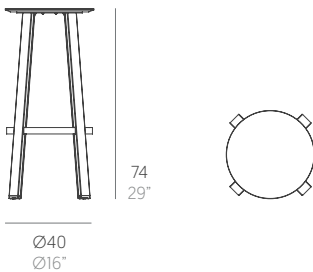

Stack

Borja García

Taburete alto. High stool

NO apilable. NOT stackable

Medidas. Sizes

Materiales. Materials

Aluminio termolacado.
Tablero fenólico.

Powder-coated aluminium.
Phenolic plate.

Características. Characteristics

Estructura. Frame
PT12013

5 Kg - 11 lbs

Caja. Box

1 ud/unit | 0,11 m³ - 3,88 ft³

 Requiere montaje. It requires assembly

Mantenimiento. Maintenance

Ver apartado de limpieza y mantenimiento
gandiablasco.com