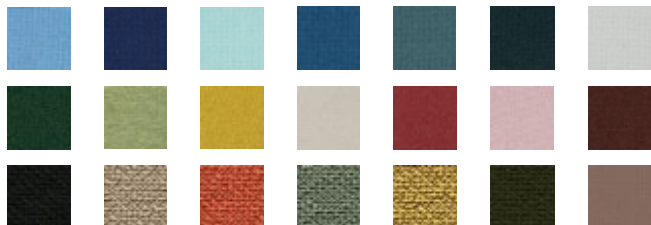

Monobloque de espuma de poliuretano de varias densidades libres de CFC con base de madera. Tapizado fijo.

Single block made of polyurethane with different densities, CFC-free with wooden base. Non-removable upholstery.

APLICA APPLIES

Grupo A
⊕ Pine
⊕ Even

Grupo E
⊕ Capture
⊕ Yoredale

Grupo B
⊕ Libra
⊙ Cura
⊙ Valencia

Grupo F
⊖ Misty
⊖ Shaun

Grupo C
⊕ Cord
⊕ Noah
⊙ Ace
⊕ Velvety
⊕ Gaudi

Grupo G
⊖ Karandash

Grupo D
⊕ Tenzo
⊕ Sorra
⊕ Granit
⊕ Temp