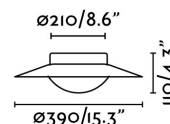

## SIDE LED Plafón negro y cobre 15W

Ref. 62143

SIDE es una lámpara de diseño creada por Alex&Manel Llusçà para Faro Barcelona. Su estructura sólida y sencilla contrasta con la combinación de colores. El color de la base permite que la luz impacte y se distribuya por la estancia. La fuente de este plafón es SMD LED 15W luz cálida integrada.

### Características técnicas

<b>Bombilla:</b>	LED 15W 3000K 1200Lm
<b>Incluye Bombilla:</b>	Si
<b>Transformador:</b>	Driver
<b>Incluye Transformador:</b>	Si
<b>Voltaje:</b>	100-240V
<b>Frecuencia de funcionamiento:</b>	
<b>IP:</b>	20
<b>Clase:</b>	I
<b>Material:</b>	Metal y difusor de cristal opal
<b>Diseñador:</b>	ALEX & MANEL LLUSCÀ
<b>Bombilla Recomendada:</b>	
<b>Largo:</b>	390 mm
<b>Alto:</b>	110 mm
<b>Peso:</b>	2.40 kg
<b>Volumen:</b>	0.02693 m3