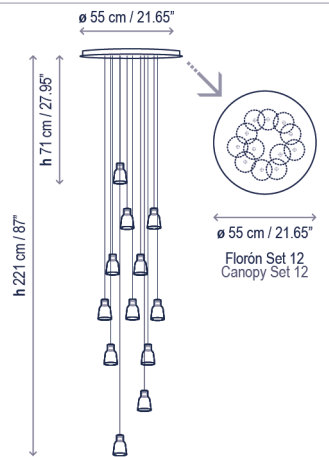

Drip/Drop S/12L

Diseño / Design:
Christophe Mathieu / 2017

Tipología: Suspensión
Typology: Pendant Lamp

Ambiente: Interior
Environment: Indoor

Descripción técnica / Technical description:

(Drip) Peso Neto / Net Weight: 7,57 kg
(Drop) Peso Neto / Net Weight: 8,05 kg

1 Caja/Box | 67 x 67 x 25 cm | 0,1122 m³
(Drip) Peso bruto / Gross Weight: 12,84 kg
(Drop) Peso bruto / Gross Weight: 13,32 kg

Materiales: Aluminio, Hierro,
Vidrio borosilicado / Policarbonato
Materials: Aluminum, Iron,
Borosilicate glass / Polycarbonate

Acabado estructura color ébano negro
Structure finish: ebony black

Cable coaxial negro. No se pueden cortar o manipular. Consultar para medidas especiales. Existen 13 largos de cable estándar para realizar diferentes composiciones.
Black coaxial cable. Cannot be cut or handled. Please consult for custom length options. There are 13 standard cable lengths to make different compositions.

Descripción lámpara Drop / Lamps description Drop:

230V 50Hz IP-20 35,2 W LED / CRI: 90 / 2700K 4464 lm fuente de luz / light source

Ref	Acabados / Finishing	Ean13
2591221556	Regulable Triac - Vidrio Transparente Dimmable Triac - Transparent Glass	8436544897073
2591221557	Regulable Triac - Vidrio Matizado Dimmable Triac - Frosted Glass	8436544897097
2591221558	Regulable Triac - Vidrio Verde Dimmable Triac - Green Glass	8436544897141
2591221559	Regulable Triac - Vidrio Azul Dimmable Triac - Blue Glass	8436544897196