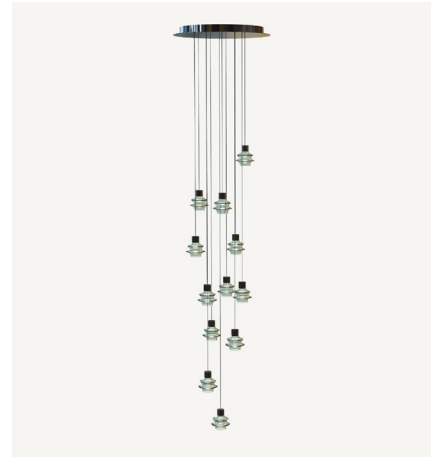

Drip/Drop S/12L

Diseño / Design:
Christophe Mathieu / 2017

Tipología: Suspensión
Typology: Pendant Lamp

Ambiente: Interior
Environment: Indoor

Descripción técnica / Technical description:

(Drip) Peso Neto / Net Weight: 7,57 kg
(Drop) Peso Neto / Net Weight: 8,05 kg

Acabado estructura color ébano negro
Structure finish: ebony black

Cable coaxial negro. No se pueden cortar o manipular. Consultar para medidas especiales. Existen 13 largos de cable estándar para realizar diferentes composiciones.
Black coaxial cable. Cannot be cut or handled. Please consult for custom length options. There are 13 standard cable lengths to make different compositions.

DROP

R2590356 Vidrio transparente / Transparent glass

R2590357 Vidrio matizado / Frosted glass

R2590358 Vidrio verde / Green glass

R2590359 Vidrio azul / Blue glass

Descripción lámpara Drip / Lamps description Drip:

Descripción lámpara Drop / Lamps description Drop:

230V 50Hz IP-20 35,2 W LED / CRI: 90 / 2700K 4464 lm fuente de luz / light source

Ref	Acabados / Finishing	Ean13
2591221556	Regulable Triac - Vidrio Transparente Dimmable Triac - Transparent Glass	8436544897073
2591221557	Regulable Triac - Vidrio Matizado Dimmable Triac - Frosted Glass	8436544897097
2591221558	Regulable Triac - Vidrio Verde Dimmable Triac - Green Glass	8436544897141
2591221559	Regulable Triac - Vidrio Azul Dimmable Triac - Blue Glass	8436544897196