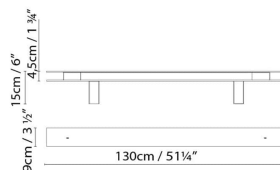

MARC ARM130 (1L) FLUO