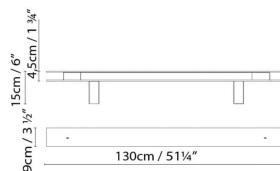

MARC ARM130 (2L) FLUO