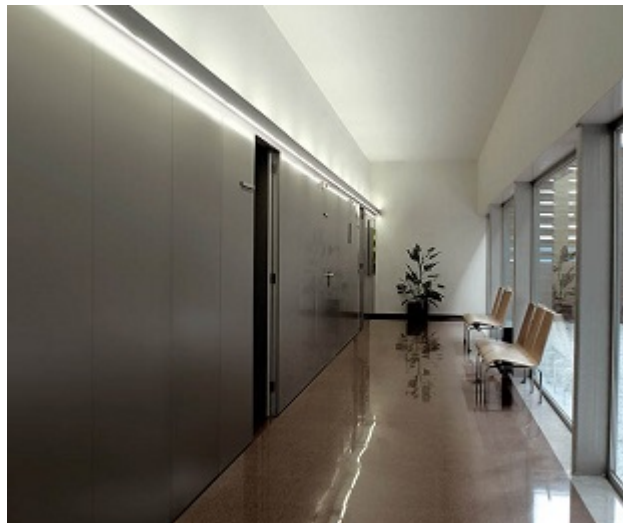

### Descripción:

Colección de luminarias LED formada por suspensión (S), techo (C), y dos apliques (W y ARM). Fabricadas en aluminio, portan un difusor de policarbonato opal y emiten luz directa (1L), indirecta (1L), o ambas (2L), a excepción de Marc C (1L). Toda la colección se comercializa en diferentes acabados: gris mate, blanco satinado, negro satinado y laminado de madera natural de roble. Disponible versión dos encendidos y versión dimmer. Otras medidas, otros acabados y kit de emergencia, opcionales.