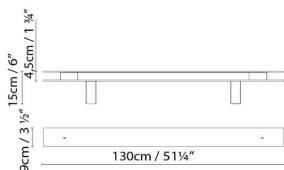

MARC ARM130 (1L) LED