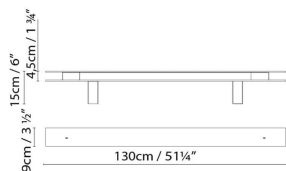

MARC ARM130 (2L) LED