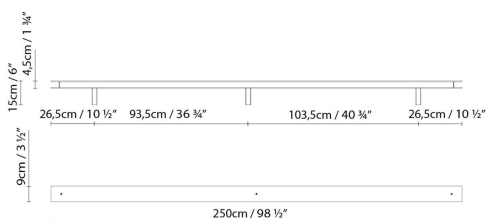

MARC ARM250 (1L) LED