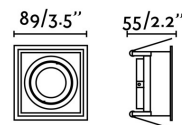

Características técnicas

Bombilla:	1 X GU10 MAX 8W LED
Incluye Bombilla:	No
Transformador:	
Incluye Transformador:	No
Voltaje:	100-240V
Frecuencia de funcionamiento:	
IP:	20
Clase:	II
Material:	Metal
Bombilla Recomendada:	
Largo:	89 mm
Ancho:	89 mm
Alto:	55 mm
Peso:	0.17 kg
Volumen:	0.00098 m3