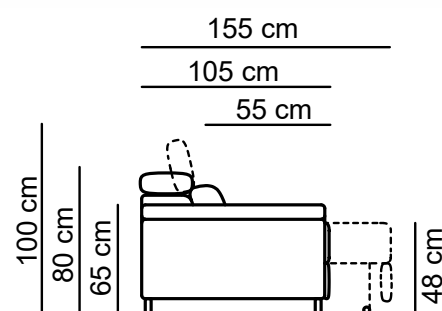

Ancho brazo: 32cm
Arm width: 32cm

Opción brazo estrecho: 25cm
Narrower arm option: 25cm

Cabezal reclinable
Reclining head

Asiento y brazo deslizantes
Sliding seat and arm

Profundidad chaise longue 150cm
Chaise longue depth 150cm

Pie de madera 4.5cm acabado natural
u oscuro
Wooden feet 4.5cm natural or dark
finish

Opción pie metálico cromado
Chrome plated feet option

Arcón en brazos
Arms storage

Opción deslizable motor con mando
inalámbrico +125 pts.
Electric sliding seat option with remo-
te control +125 pts.

Arcón chaise longue +60 pts.
Chaise longue storage +60 pts.

PRAGA DESLIZANTE DE CARRO

PRAGA	A	B	C	AQUA CLEAN	PIEL LUXOR
Sillón / Armchair (120cm)	591	613	620	724	891
2 plazas / 2 seater (180cm)	854	885	897	1.045	1.285
3 plazas reducido/ 3 seater small (200cm)	924	957	970	1.134	1.382
3 plazas / 3 seater (220cm)	1.004	1.040	1.056	1.234	1.518
4 plazas reducido / 4 seater small (240cm)	1.082	1.120	1.136	1.324	1.626
4 plazas / 4 seater (260cm)	1.160	1.200	1.216	1.414	1.734
4 plazas XL / 4 seater XL (300cm)	1.336	1.382	1.400	1.626	1.994
3+2 plazas / 3+2 seater	1.858	1.925	1.953	2.279	2.803
60x3: 120 C/B + 60 C/B (240cm)	1.231	1.272	1.288	1.500	1.845
70x3: 140 C/B + 70 C/B (270cm)	1.294	1.341	1.357	1.584	1.960
80x3: 160 C/B + 80 C/B (300cm)	1.371	1.422	1.443	1.690	2.072
90x3: 90 BI + 90 + 90 BD (330cm)	1.473	1.528	1.550	1.818	2.197
100x3: 100 BI + 100 + 100 BD (360cm)	1.576	1.634	1.658	1.947	2.322
Chaise longue 70x3 (270cm)	1.294	1.343	1.358	1.578	1.944
Chaise longue 80x3 (300cm)	1.386	1.436	1.457	1.696	2.080
Chaise longue 90x3 (330cm)	1.486	1.542	1.564	1.836	2.229
Chaise longue 100x3 (360cm)	1.581	1.641	1.664	1.957	2.345

Ancho brazo: 29cm
Arm width: 29cm

Cabezal multiposición
Multiposition head

Asiento y brazo deslizantes
Sliding seat and arm

Profundidad chaise longue 155cm
Chaise longue depth 155cm

Pata de madera 11cm acabado natural u oscuro
Wooden leg 11cm natural or dark finish