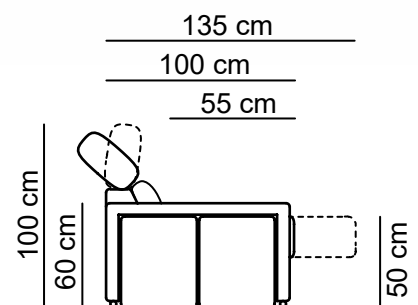

GOYA DESLIZANTE MANUAL

Ancho brazo: 30cm
Arm width: 30cm

Opción brazo estrecho: 19cm
Narrower arm option: 19cm

Cabezal multiposición
Multiposition head

Asiento deslizable
Sliding seat

Profundidad chaise longue 185cm
Chaise longue depth 185cm

BERNINI DESLIZANTE MANUAL

Ancho brazo: 20cm
Arm width: 20cm

Cabezal multiposición
Multiposition head

Asiento deslizable
Sliding seat

Profundidad chaise longue 165cm
Chaise longue depth 165cm

Pie de madera 4.5cm acabado natural u oscuro
Wooden feet 4.5cm natural or dark finish

BOTERO DESLIZANTE MANUAL

Ancho brazo con pouffs: 36cm
Arm width with pouffs: 36cm

Ancho brazo sin pouffs: 21 | 36cm
Arm width without pouffs: 21 | 36cm

Pouffs incluidos en un lado
Pouffs included only in one side