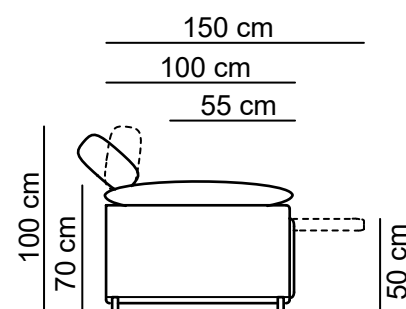

Ancho brazo: 32cm
Arm width: 32cm

Opción brazo estrecho: 20cm
Narrower arm option: 20cm

Cabezal multiposición
Multiposition head

Asiento relax
Relax seat

Profundidad chaise longue 165cm
Chaise longue depth 165cm

PICASSO	A	B	C	AQUA CLEAN
Sillón relax / Relax armchair (100cm)	567	588	633	732
2 plazas / 2 seater (190cm)	536	565	646	788
2 plazas 2 relax / 2 seater 2 relax (190cm)	938	971	1.031	1.184
3 plazas / 3 seater (220cm)	688	712	778	960
3 plazas 2 relax / 3 seater 2 relax (220cm)	1.013	1.050	1.130	1.312
4 plazas / 4 seater (240cm)	764	792	864	1.066
4 plazas 2 relax / 4 seater 2 relax (240cm)	1.096	1.134	1.222	1.418
4 plazas XL / 4 XL seater (265cm)	848	880	960	1.184
4 plazas XL 2 relax / 4 XL seater 2 relax (265cm)	1.184	1.226	1.320	1.532
3+2 plazas / 3+2 seater	1.549	1.615	1.776	900
62x3: 62 BI relax + 62 + 62 BD relax (250cm)	1.136	1.189	1.283	1.484
77x3: 77 BI relax + 77 + 77 BD relax (295cm)	1.286	1.340	1.447	1.698
87x3: 87 BI relax + 87 + 87 BD relax (325cm)	1.407	1.464	1.582	1.857
100x3: 100 BI relax + 100 + 100 BD relax (365cm)	1.537	1.600	1.728	2.030
Chaise longue 1 relax 62x2+77 (265cm)	1.059	1.105	1.206	1.430
Chaise longue 2 relax 62x2+77 (265cm)	1.259	1.308	1.399	1.628
Chaise longue 1 relax 77x3 (295cm)	1.171	1.217	1.321	1.580
Chaise longue 2 relax 77x3 (295cm)	1.334	1.386	1.497	1.756
Chaise longue 1 relax 87x2+100 (340cm)	1.318	1.368	1.485	1.778
Chaise longue 2 relax 87x2+100 (340cm)	1.484	1.539	1.663	1.954
Chaise longue 1 relax 100x3 (365cm)	1.404	1.458	1.582	1.894
Chaise longue 2 relax 100x3 (365cm)	1.572	1.631	1.762	2.068