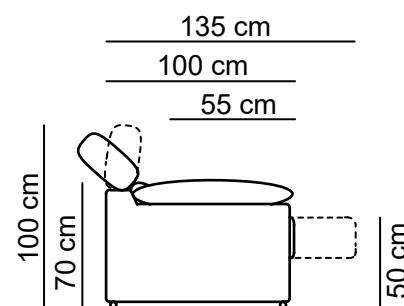

Ancho brazo: 29cm
Arm width: 29cm

Cabezal multiposición
Multiposition head

Asiento y brazo deslizantes
Sliding seat and arm

Profundidad chaise longue 155cm
Chaise longue depth 155cm

Pata de madera 11cm acabado natural u oscuro
Wooden leg 11cm natural or dark finish

Ancho brazo: 29cm
Arm width: 29cm

Cabezal reclinable
Reclining head

Asiento deslizable
Sliding seat

Profundidad chaise longue 165cm
Chaise longue depth 165cm

Pata de madera 11cm acabado natural u oscuro
Wooden leg 11cm natural or dark finish

GOYA DESLIZANTE MANUAL

Ancho brazo: 30cm
Arm width: 30cm

Opción brazo estrecho: 19cm
Narrower arm option: 19cm

Cabezal multiposición
Multiposition head

Asiento deslizable
Sliding seat

Profundidad chaise longue 185cm
Chaise longue depth 185cm