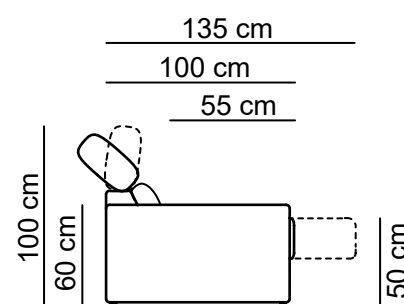

GOYA DESLIZANTE MANUAL

Ancho brazo: 30cm
Arm width: 30cm

Opción brazo estrecho: 19cm
Narrower arm option: 19cm

Cabezal multiposición
Multiposition head

Asiento deslizable
Sliding seat

Profundidad chaise longue 185cm
Chaise longue depth 185cm

	A	B	C	AQUA CLEAN
2 plazas / 2 seater (180cm)	544	573	648	780
3 plazas / 3 seater (220cm)	630	661	766	927
3+2 plazas / 3+2 seater	1.174	1.234	1.414	1.707
70x3: 140 C/B + 70 C/B (270cm)	841	884	1.012	1.222
80x3: 160 C/B + 80 C/B (300cm)	902	946	1.097	1.327
Chaise longue 70x3 (270cm)	859	903	1.038	1.263
Chaise longue 80x3 (300cm)	911	957	1.106	1.344

BERNINI DESLIZANTE MANUAL

Ancho brazo: 20cm
Arm width: 20cm

Cabezal multiposición
Multiposition head

Asiento deslizable
Sliding seat

Profundidad chaise longue 165cm
Chaise longue depth 165cm

Pie de madera 4.5cm acabado natural u oscuro
Wooden feet 4.5cm natural or dark finish