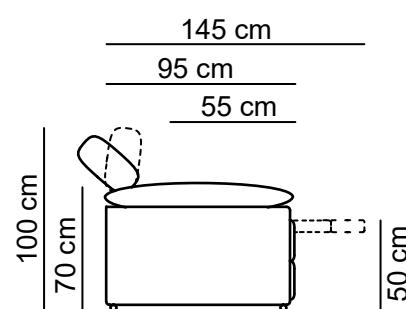

Pie de madera 4.5cm acabado natural u oscuro
Wooden feet 4.5cm natural or dark finish

Opción pie metálico cromado
Chrome plated feet option

Arcón chaise longue +60 pts.
Chaise longue storage +60 pts.

BOTERO	A	B	C	AQUA CLEAN
2 plazas sin pouffs / 2 seater without pouffs (162cm)	503	528	596	713
3 plazas con pouffs / 3 seater with pouffs (217cm)	657	692	791	965
3+2 plazas / 3+2 seater	1.160	1.220	1.387	1.678
70x3: 140 C/B + 70 C/B (267cm)	891	939	1.071	1.305
Chaise longue pouffs 70x3 (267cm)	882	930	1.061	1.299
70x3: 140 C/B + 70 C/B + pouff Ch. L. sin pouffs / without pouffs (282cm)	969	1.015	1.141	1.382
70x3: 140 C/B + 70 C/B + pouff Ch. L. (brazo y pouff Ch. L. con pouffs) / arm and pouff Ch. L. with pouffs (282cm)	1.090	1.148	1.289	1.575
80x3: 160 C/B + 80 C/B (297cm)	953	1.003	1.147	1.399
Chaise longue pouffs 80x3 (297cm)	932	982	1.124	1.373
80x3: 160 C/B + 80 C/B + pouff Ch. L. sin pouffs / without pouffs (312cm)	1.017	1.069	1.207	1.461
80x3: 160 C/B + 80 C/B + pouff Ch. L. (brazo y pouff Ch. L. con pouffs) / arm and pouff Ch. L. with pouffs (312cm)	1.140	1.203	1.356	1.655

Ancho brazo: 32cm
Arm width: 32cm

Opción brazo estrecho: 20cm
Narrower arm option: 20cm

Cabezal multiposición
Multiposition head

Asiento relax
Relax seat

Profundidad chaise longue 165cm
Chaise longue depth 165cm