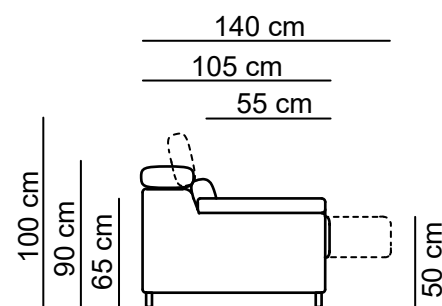

Ancho brazo: 32cm
Arm width: 32cm

Opción brazo estrecho: 25cm
Narrower arm option: 25cm

Cabezal reclinable
Reclining head

Asiento y brazo deslizantes
Sliding seat and arm

Profundidad chaise longue 150cm
Chaise longue depth 150cm

Arcón chaise longue +60 pts.
Chaise longue storage +60 pts.

PRAGA DESLIZANTE DE CARRO

PRAGA	A	B	C	AQUA CLEAN	PIEL LUXOR
Sillón / Armchair (120cm)	591	613	620	724	891
2 plazas / 2 seater (180cm)	854	885	897	1.045	1.285
3 plazas reducido/ 3 seater small (200cm)	924	957	970	1.134	1.382
3 plazas / 3 seater (220cm)	1.004	1.040	1.056	1.234	1.518
4 plazas reducido / 4 seater small (240cm)	1.082	1.120	1.136	1.324	1.626
4 plazas / 4 seater (260cm)	1.160	1.200	1.216	1.414	1.734
4 plazas XL / 4 seater XL (300cm)	1.336	1.382	1.400	1.626	1.994
3+2 plazas / 3+2 seater	1.858	1.925	1.953	2.279	2.803
60x3: 120 C/B + 60 C/B (240cm)	1.231	1.272	1.288	1.500	1.845
70x3: 140 C/B + 70 C/B (270cm)	1.294	1.341	1.357	1.584	1.960
80x3: 160 C/B + 80 C/B (300cm)	1.371	1.422	1.443	1.690	2.072
90x3: 90 BI + 90 + 90 BD (330cm)	1.473	1.528	1.550	1.818	2.197
100x3: 100 BI + 100 + 100 BD (360cm)	1.576	1.634	1.658	1.947	2.322
Chaise longue 70x3 (270cm)	1.294	1.343	1.358	1.578	1.944
Chaise longue 80x3 (300cm)	1.386	1.436	1.457	1.696	2.080
Chaise longue 90x3 (330cm)	1.486	1.542	1.564	1.836	2.229
Chaise longue 100x3 (360cm)	1.581	1.641	1.664	1.957	2.345

Ancho brazo: 29cm
Arm width: 29cm

Cabezal multiposición
Multiposition head

Asiento y brazo deslizantes
Sliding seat and arm

Profundidad chaise longue 155cm
Chaise longue depth 155cm

Pata de madera 11cm acabado natural u oscuro
Wooden leg 11cm natural or dark finish

Ancho brazo: 29cm
Arm width: 29cm

Cabezal reclinable
Reclining head

Asiento deslizable
Sliding seat

Profundidad chaise longue 165cm
Chaise longue depth 165cm

Pata de madera 11cm acabado natural u oscuro
Wooden leg 11cm natural or dark finish