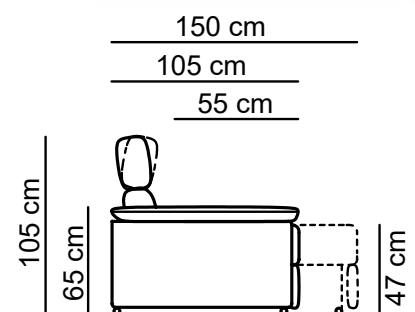

PREMIER^{VI}

Confort al mejor precio

PREMIER

DUBLÍN DESLIZANTE DE CARRO

DUBLÍN	A	B	C	AQUA CLEAN	PIEL LUXOR
Sillón / Armchair (125cm)	556	584	594	730	922
2 plazas / 2 seater (185cm)	800	839	853	1.036	1.317
3 plazas reducido/ 3 seater small (205cm)	860	902	917	1.113	1.447
3 plazas / 3 seater (225cm)	946	988	1.006	1.212	1.560
4 plazas reducido / 4 seater small (245cm)	1.014	1.060	1.078	1.292	1.658
4 plazas / 4 seater (265cm)	1.084	1.134	1.148	1.374	1.758
4 plazas XL / 4 seater XL (305cm)	1.248	1.306	1.320	1.580	2.022
3+2 plazas / 3+2 seater	1.746	1.827	1.859	2.248	2.877
60x3: 120 C/B + 60 C/B (245cm)	1.135	1.188	1.208	1.445	1.840
70x3: 140 C/B + 70 C/B (275cm)	1.371	1.255	1.273	1.537	1.985
80x3: 160 C/B + 80 C/B (305cm)	1.280	1.338	1.360	1.636	2.100
90x3: 90 BI + 90 + 90 BD (335cm)	1.385	1.434	1.457	1.746	2.242
100x3: 100 BI + 100 + 100 BD (365cm)	1.464	1.531	1.552	1.859	2.385
Chaise longue 70x3 (275cm)	1.211	1.272	1.293	1.579	2.054
Chaise longue 80x3 (305cm)	1.297	1.362	1.385	1.692	2.170
Chaise longue 90x3 (335cm)	1.385	1.454	1.478	1.797	2.307
Chaise longue 100x3 (365cm)	1.472	1.543	1.568	1.900	2.433

Ancho brazo: 32cm
Arm width: 32cm

Opción brazo estrecho: 25cm
Narrower arm option: 25cm

Cabezal reclinable
Reclining head

Asiento y brazo deslizantes
Sliding seat and arm

Profundidad chaise longue 150cm
Chaise longue depth 150cm

Ancho brazo: 29cm
Arm width: 29cm

Cabezal multiposición
Multiposition head

Asiento y brazo deslizantes
Sliding seat and arm

Profundidad chaise longue 155cm
Chaise longue depth 155cm

Pata de madera 11cm acabado natural u oscuro
Wooden leg 11cm natural or dark finish