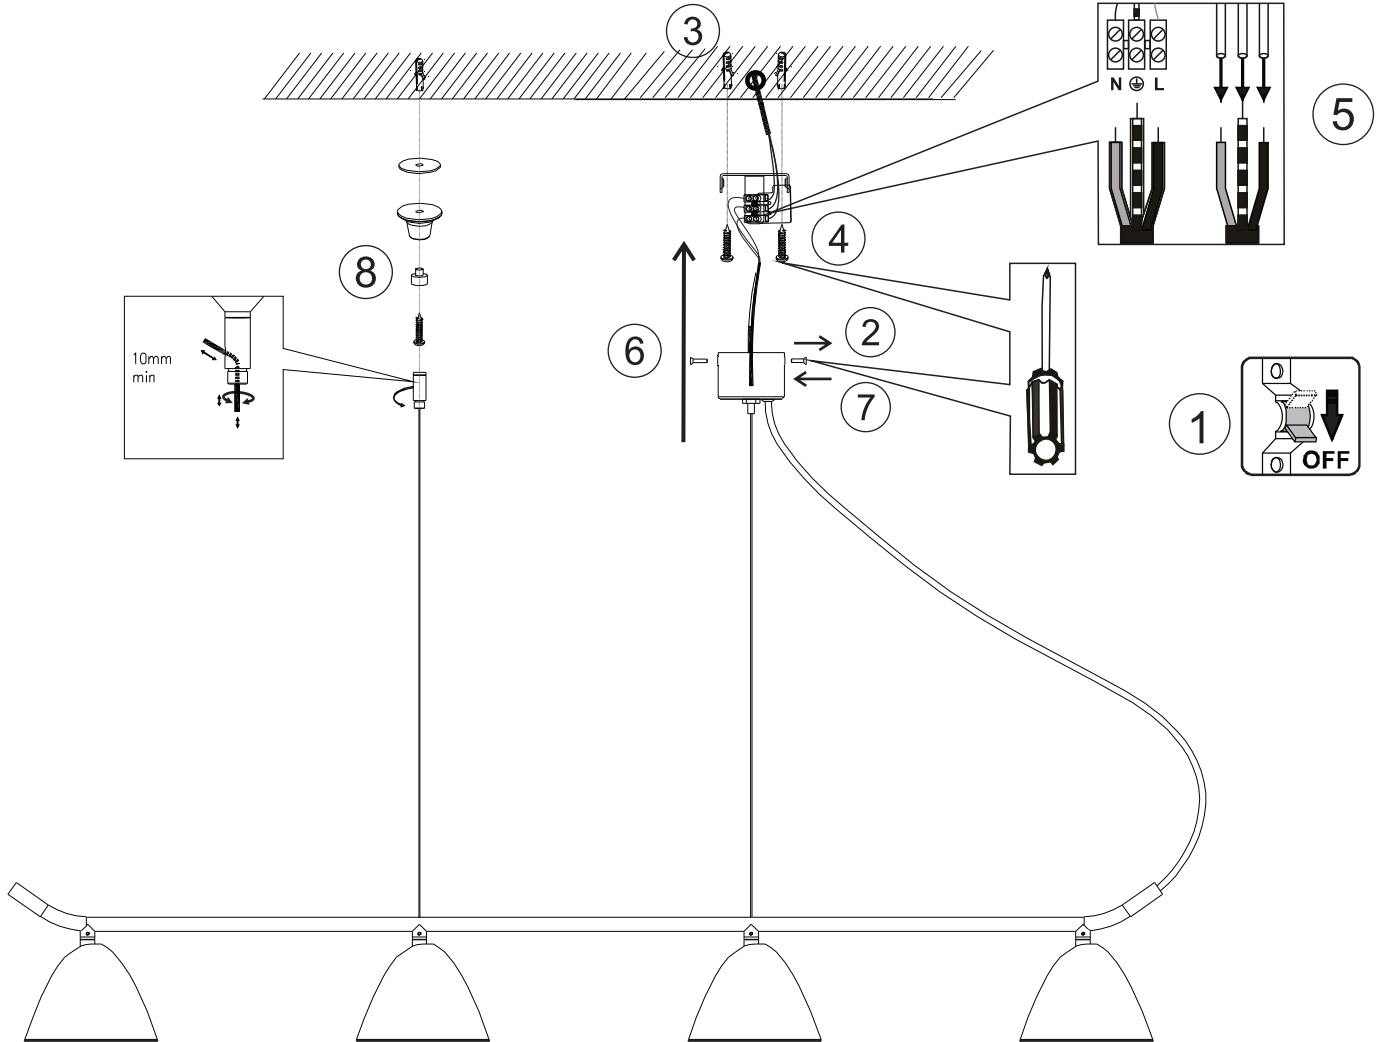

Продажа дизайнерской мебели,
света и аксессуаров
по всей России

8 (800) 500-70-36
hello@barcelonadesign.ru
www.barcelonadesign.ru

LIGHT SOURCE - FUENTE DE LUZ

4 X SMD LED 10W 3000K 500Lm INCL.

i La fuente de luz de esta luminaria es no reemplazable; cuando la fuente de luz alcance el final de su vida, se debe sustituir la luminaria completa.
The light source of this luminaire is not replaceable; when light source reaches end of life, the whole luminaire shall be replaced.
La source de ce luminaire n'est pas remplaçable, lorsqu'elle atteint sa fin de vie, il faut changer le luminaire au complet.

TECHNICAL FEATURES - CARACTERÍSTICAS TÉCNICAS

	0,2m	IP20	220V-240V ~50Hz/60Hz
--	------	-------------	-------------------------