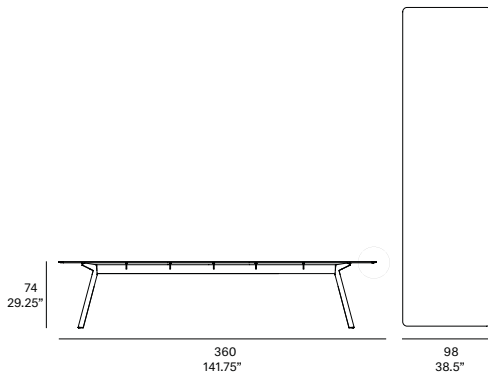

outdoor

Atrivm outdoor Rectangular dining table / mesa rectangular

Manel Molina 2019

C227

Rectangular dining table with structure made of high resistance aluminum profile and aluminum extrusion legs, finished with polyester powder. Dekton® tabletop. Delivered unassembled.

Mesa rectangular con estructura en perfiles de aluminio de alta resistencia y patas en extrusión de aluminio, acabado en pintura de polvo de poliéster. Tapa de Dekton®. Se sirven desmontadas.

Shipment details

Qty	1 dining table (2 boxes)
Volume	0,78 m ³ / 27.5 ft ³
Gross weight	115 kg / 253.5 lb
Net weight	70 kg / 154.5 lb
Item dimensions (width x depth x height)	360 x 98 x 74 cm 141.75" x 38.5" x 29.25"

Tabletop options: