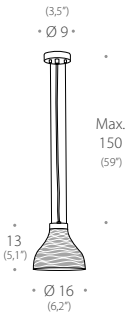

Lucca

Lucca S16

Lucca S25

Lucca S33

Lucca S2

Lucca S3

Lucca T

Material: metal y cristal.
Acabados: cromo (metal)
y wengué (cristal).
Lucca T: dimmer.
Luz difusa.

Material: Metall und Kristallglas.
Oberfläche: Chrom (Metall)
und Wengé (Kristallglas).
Lucca T: Dimmer.
Richtungslose Ausstrahlung.

Lucca S2, S3, S25, S33: E-27 100W Ha / 23W Flc

Lucca S16: E-14 60W Ha / 11W Flc

Lucca T: E-14 3 x 40W Ha / 3 x 11W Flc