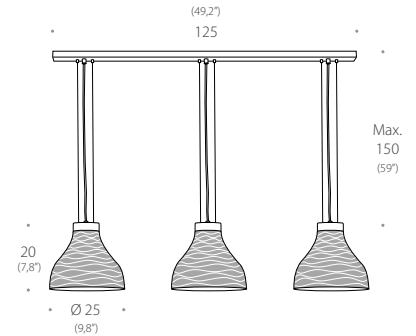

Lucca

Lucca S16

Lucca S25

Lucca S33

Lucca S2

Lucca S3

Lucca T

Material: metal y cristal.
Acabados: cromo (metal)
y wengué (cristal).
Lucca T: dimmer.
Luz difusa.

Material: Metall und Kristallglas.
Oberfläche: Chrom (Metall)
und Wengé (Kristallglas).
Lucca T: Dimmer.
Richtungslose Ausstrahlung.

Lucca S2, S3, S25, S33: E-27 100W Ha / 23W Flc

Lucca S16: E-14 60W Ha / 11W Flc

Lucca T: E-14 3 x 40W Ha / 3 x 11W Flc