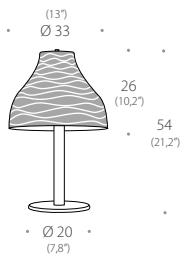

Lucca

Lucca S16

Lucca S25

Lucca S33

Lucca S2

Lucca S3

Lucca T

Material: metal y cristal.
Acabados: cromo (metal)
y wengué (cristal).
Lucca T: dimmer.
Luz difusa.

Material: Metall und Kristallglas.
Oberfläche: Chrom (Metall)
und Wengé (Kristallglas).
Lucca T: Dimmer.
Richtungslose Ausstrahlung.

Lucca S2, S3, S25, S33: E-27 100W Ha / 23W Flc

Lucca S16: E-14 60W Ha / 11W Flc