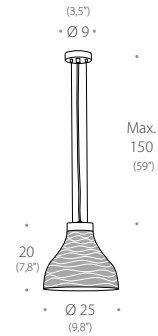

Lucca

Lucca S16

Lucca S25

Lucca S33

Lucca S2

Lucca S3

Lucca T

Material: metal y cristal.
Acabados: cromo (metal)
y wengué (cristal).
Lucca T: dimmer.
Luz difusa.

Material: Metall und Kristallglas.
Oberfläche: Chrom (Metall)
und Wengé (Kristallglas).
Lucca T: Dimmer.
Richtungslose Ausstrahlung.

Lucca S2, S3, S25, S33: E-27 100W Ha / 23W Flc

Lucca S16: E-14 60W Ha / 11W Flc

Lucca T: E-14 3 x 40W Ha / 3 x 11W Flc