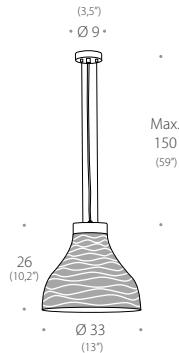

Lucca

Lucca S16

Lucca S25

Lucca S33

Lucca S2

Lucca S3

Lucca T

Material: metal y cristal.
Acabados: cromo (metal)
y wengué (cristal).
Lucca T: dimmer.
Luz difusa.

Material: Metall und Kristallglas.
Oberfläche: Chrom (Metall)
und Wengé (Kristallglas).
Lucca T: Dimmer.
Richtungslose Ausstrahlung.

Lucca S2, S3, S25, S33: E-27 100W Ha / 23W Flc

Lucca S16: E-14 60W Ha / 11W Flc

Lucca T: E-14 3 x 40W Ha / 3 x 11W Flc