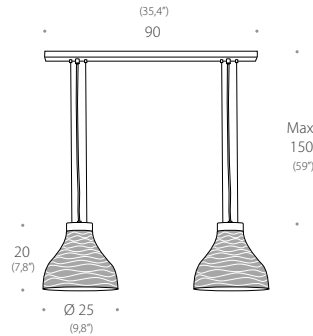

Lucca

Lucca S16

Lucca S25

Lucca S33

Lucca S2

Lucca S3

Lucca T

Material: metal y cristal.
Acabados: cromo (metal)
y wengué (cristal).
Lucca T: dimmer.
Luz difusa.

Material: Metall und Kristallglas.
Oberfläche: Chrom (Metall)
und Wengé (Kristallglas).
Lucca T: Dimmer.
Richtungslose Ausstrahlung.

Lucca S2, S3, S25, S33: E-27 100W Ha / 23W Flc

Lucca S16: E-14 60W Ha / 11W Flc

Lucca T: E-14 3 x 40W Ha / 3 x 11W Flc