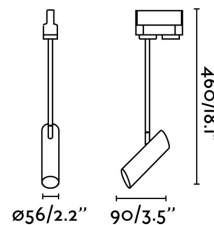

LINK Proyector de carril negro

Ref. 29872

Llega el proyector de carril de la familia LINK. LINK es una colección de lámparas de diseño de Estudi Ribaudí para iluminación interior. Este proyector negro es ideal para darle un aire moderno a la iluminación de hogar.

Características técnicas

Bombilla:	1xGU10 11W
Incluye Bombilla:	No
Voltaje:	100-240V
IP:	20
Clase:	I
Material:	Acero
Diseñador:	ESTUDI RIBAUDÍ
Bombilla Recomendada:	17324
Descripción Bombilla Recomendada:	BOMBILLA GU10 LED 8W 2700K 60° NEGRA
Largo:	90 mm
Ancho:	56 mm
Alto:	460 mm
Diámetro:	56 Ø
Peso:	0.70 kg
Volumen:	0.00614 m3