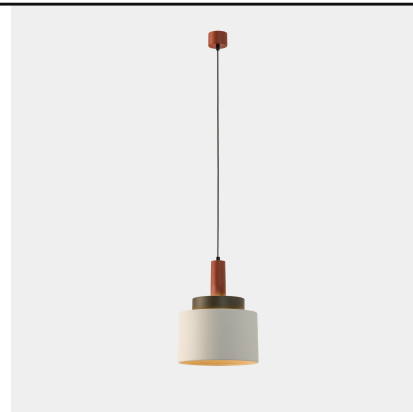

Keops 1 Body Vast

Lagranja Design

Подвесные светильники Keops 1 Body Vast E27 15W Разноцветный 315lm

Технические характеристики

Общая мощность светильника: 15W

Угол Оптики /Рефлектора: FLOOD 81°

Материал структуры: Алюминий

Отделка структуры: Разноцветный

Рекомендуемая лампочка: E27

Напряжение/Частота: 100-240V/50-60Hz

Power Factor: NULL

Гарантия: 5 годы

Легко перерабатываемый светильник

Характеристики освещения

Яркость C0°G65°: 568

Яркость C90°G65°: 568

Патрон для светильника	Количество	Мощность источника света (W)	Коррелированная цветовая температура (КЦТ)
E27	1	Макс. мощность 15W	-

Изображение может не совпадать с артикулом, LedsC4 оставляет за собой право модификации любого из компонентов, из которых сделано изделие. Данные, касающиеся потока, мощности и цветовой температуры, могут быть изменены производителем.