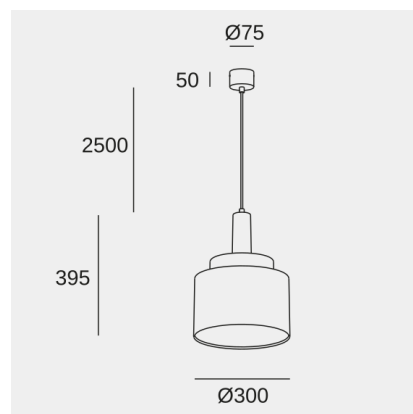

Keops 1 Body Vast

Lagranja Design

Подвесные светильники Keops 1 Body Vast E27 15W Разноцветный 315lm

Технические характеристики

Общая мощность светильника: 15W

Угол Оптики /Рефлектора: FLOOD 81°

Материал структуры: Алюминий

Яркость C90°G65°: 568

Патрон для светильника	Количество	Мощность источника света (W)	Коррелированная цветовая температура (КЦТ)
E27	1	Макс. мощность 15W	-

Изображение может не совпадать с артикулом, LedsC4 оставляет за собой право модификации любого из компонентов, из которых сделано изделие. Данные, касающиеся потока, мощности и цветовой температуры, могут быть изменены производителем.