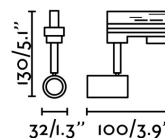

Características técnicas

Bombilla:	1 x GU10 50W
Incluye Bombilla:	No
Transformador:	
Incluye Transformador:	No
Voltaje:	220-240V
Frecuencia de funcionamiento:	
IP:	20
Clase:	I
Material:	Metal y PVC
Bombilla Recomendada:	17324
Descripción Bombilla Recomendada:	BOMBILLA GU10 LED 8W 2700K 60° NEGRA
Largo:	32 mm
Ancho:	100 mm
Alto:	130 mm
Peso:	0.10 kg
Volumen:	0.00062 m3