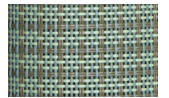

## Fabric Options

## Porotex Parallel Fabrics

White Anemone  
527

Lace Coral  
528

Padina  
564

Saline  
571

Alaria  
572

Sponge  
536

Fucus  
537

Urchin  
547

Kelp  
556

Turtle Grass  
553

Deep Ocean  
570

Winter Sea  
569

Xenia  
568

Plumaria  
567

Irish Moss  
559