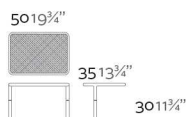

KES Embedded Rectangular Table
KES Mesa Rectangular sin patas

FINISHES ACABADOS

COLOURS COLORES

BASIC