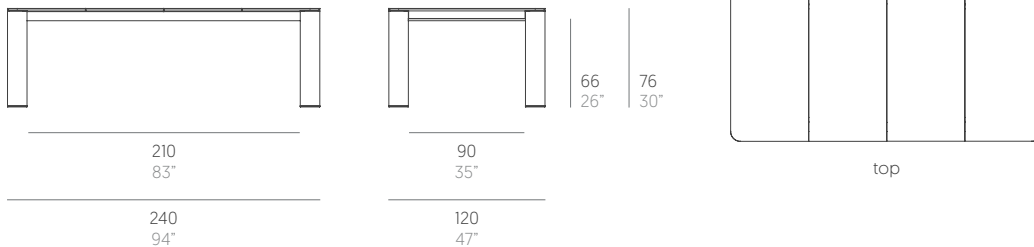

Bosc

Made Studio

Mesa alta 240. Dining table 240

Medidas. Sizes

Materiales. Materials

Aluminio termolacado.
Porcelánico ultra-compacto.
Funda protectora [opcional].

Powder-coated aluminium.
Ultra-compact porcelain.
Protective cover [optional].

Nota. Note

Comprando el bastidor y las 4 piezas del top se puede convertir en mesa extensible. Los porcelánicos reproducen la estética de la piedra natural con sus características singulares. Por ello, en su uso en nuestros muebles, no puede haber una continuidad perfecta en la representación, pudiendo no coincidir vetas, manchas y otros elementos del diseño.

Características. Characteristics

Estructura. Frame
PT29423
80,5 Kg - 177.1 lbs with porcelain top

Funda protectora. Protective cover
163590
255x132x65h cm / 100"x52"x26"

Caja. Box
1 ud/unit | 1,95 m³ - 68.86 ft³