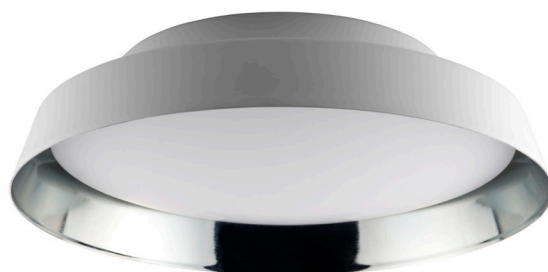

BOOP!

NAHTRANG
DISSENY
2019