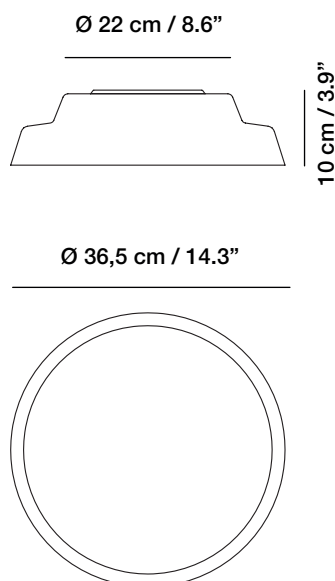

20 W / 220-240 V / 50-60 Hz
2300 Lumen / 2700 K / CRI 80

BOOP!

BOOP! IP55

Medidas / Measures / Measurements / Mittengun

BOOP! XL

NAHTRANG
DISSENY
2019

BOOP! XL

CARPYEN
BARCELONA