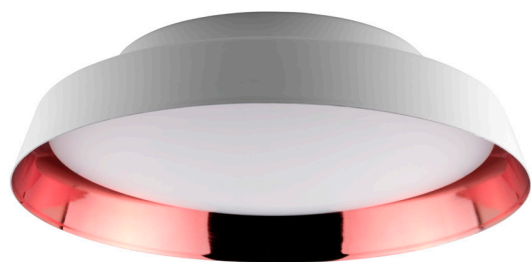

BOOP!

NAHTRANG
DISSENY
2019