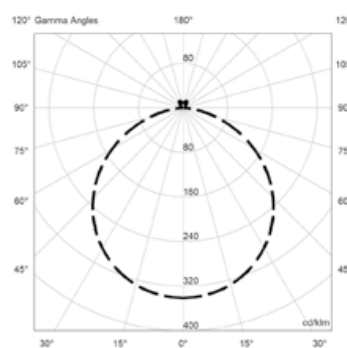

20 W / 220-240 V / 50-60 Hz
2300 Lumen / 2700 K / CRI 80

BOOP!

BOOP! IP55

Medidas / Measures / Measurements / Mittengun

BOOP! XL

NAHTRANG
DISSENY
2019

BOOP! XL

CARPYEN
BARCELONA