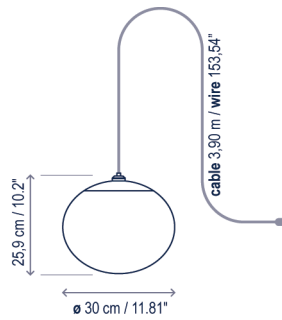

# Elipse S/30/H Outdoor

Diseño / Design:

Alex Fernández Camps | Gonzalo Milà / 2011

Tipología: Suspensión

Typology: Pendant lamp

Ambiente: Exterior

Environment: Outdoor

Descripción técnica / Technical description:

Peso Neto: 2,19 kg  
Net Weight: 2,19 kg

1 Caja/Box | 47 x 47 x 37 cm | 0,0817 m<sup>3</sup>  
Peso bruto / Gross Weight: 3,58 kg

Materiales: Latón, Hierro, Aluminio,  
Polietileno de media densidad.

Materials: Brass, Iron, Aluminum, Medium  
density polyethylene.

230V  
50Hz IP-66 17,1 W LED / CRI: 90 / 2700K  
2064 lm fuente de luz / light source

Ref	Acabados / Finishing	Ean13
32311201013	Blanco White	8435493737836

Family / Familia: Elipse

**bover**  
barcelona lights