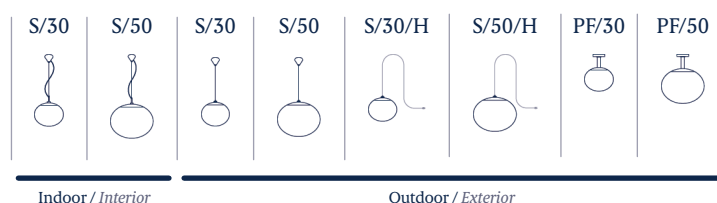

230V  
50Hz IP-66 17,1 W LED / CRI: 90 / 2700K  
2064 lm fuente de luz / light source

Ref	Acabados / Finishing	Ean13
32311201013	Blanco White	8435493737836

Family / Familia: Elipse

**bover**  
barcelona lights