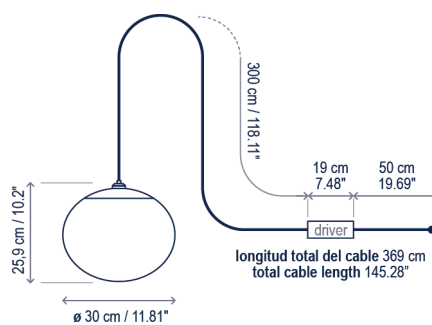

Descripción técnica / Technical description:

Peso Neto: 2,19 kg
Net Weight: 2,19 kg

1 Caja/Box | 47 x 47 x 37 cm | 0,0817 m³
Peso bruto / Gross Weight: 3,58 kg

Materiales: Latón, Hierro, Aluminio,
Polietileno de media densidad.

Materials: Brass, Iron, Aluminum, Medium
density polyethylene.

Opciones Dali/1-10V: consultar
Dali/1-10V options: consult

Estructuras de metal acabadas con cataforesis
y pintura de poliéster epoxi.
Metal surfaces coated with cathaphoresis and
epoxy polyester paint.

Fuente de luz protegida por globo de
polietileno y protección UV.
Light source protected by UV resistant
polyethylene globe.

Cable sin interruptor de neopreno negro
resistente al agua.
Black waterproof neoprene cable without
switch.

Incluye accesorio de goma que facilita la
instalación temporal de la luminaria en
diferentes espacios.
Includes a hooked rubber accessory that
facilitates the temporary installation to many
different placements.

Personalizable: acabado
Customizable: finishing

*Bombillas no incluidas
*Bulbs not included

Regulable sólo si se utilizan
bombillas regulables. / Dimmable only
if dimmable bulbs are used.

Certificaciones
Certifications

Descripción lámpara / Lamps description:

100-240V
50/60Hz IP-66 2 x MAX 15W LED E-27 A60

Ref	Acabados / Finishing	Ean13
*3231120213	Blanco White	8435493722276