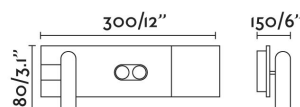

Características técnicas

Bombilla:	SMD LED 14W 2700K 600Lm
Incluye Bombilla:	No
Transformador:	
Incluye Transformador:	No
Voltaje:	100-240V
Frecuencia de funcionamiento:	
IP:	20
Clase:	II
Material:	ABS
Diseñador:	FARO LAB
Bombilla Recomendada:	
Peso:	0.83 kg
Volumen:	0.00139 m3