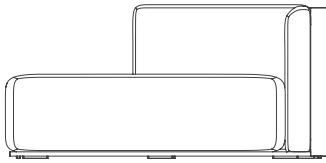

Islablanca

José A. Gandía-Blasco Canales

Modular 2. Sectional 2

Brazo izquierdo
Left arm

Brazo derecho
Right arm

Medidas. Sizes

150
59"

105
41"