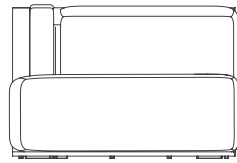

Islablanca

José A. Gandía-Blasco Canales

Modular 2. Sectional 2

Brazo izquierdo
Left arm

Brazo derecho
Right arm

Medidas. Sizes

150
59"

105
41"