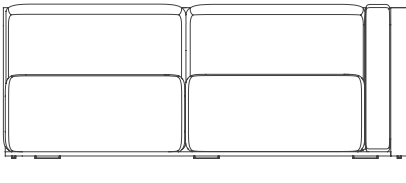

Islablanca

José A. Gandía-Blasco Canales

Modular 1. Sectional 1

Brazo izquierdo
Left arm

Brazo derecho
Right arm

Medidas. Sizes

190
75"

90
35"