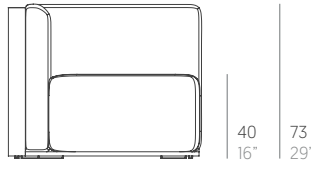

Islablanca

José A. Gandía-Blasco Canales

Modular 1. Sectional 1

Brazo izquierdo
Left arm

Brazo derecho
Right arm

Medidas. Sizes

190
75"

90
35"

40
16"

73
29"

Materiales. Materials

Aluminio termolacado.
Asiento y respaldo de gomaespuma de poliuretano y fibra de poliéster con tejido hidrófugo.
Cojín de fibra de poliéster con tejido hidrófugo.
Tapicería de tejido técnico para exterior desenfundable.
Funda protectora [opcional].

Características. Characteristics

Estructura. Frame
Right PT23701 Left PT23702
📦 18,5 Kg - 40.7 lbs

Colchoneta. Mat. Cushion
Right PT24130 Left PT24131
📦 21,5 Kg - 47.3 lbs

Cojín. Cushion. Pillow
PT24187
50x50 cm / 20"x20" | 📦 1,3 Kg - 2.86 lbs