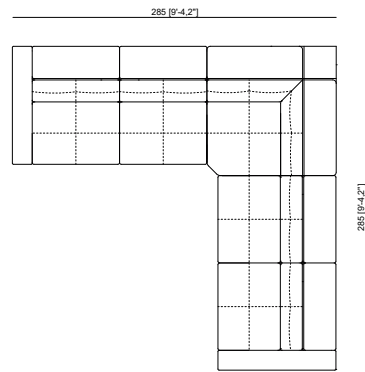

Mod. Chlo 87 BI\_Ref. 108749  
 Mod. Chlo 87 BD\_Ref. 108748

Mod. Rincón\_ Ref. 108770

Rinconera 285x206\_

Rinconera 285x285\_