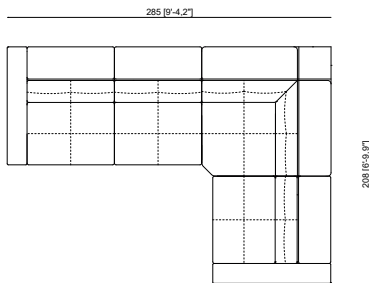

Mod. Chlo 87 BI\_Ref. 108749  
 Mod. Chlo 87 BD\_Ref. 108748

Mod. Rincón\_ Ref. 108770

Rinconera 285x206\_

Rinconera 285x285\_