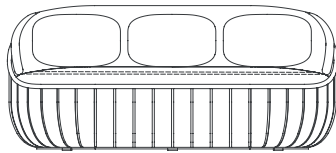

Arena

Søren Rose

Sofá 2 plazas. 2 Seat sofa

Medidas. Sizes

170
67"

90
35"

42
17" | 74
29"

Materiales. Materials