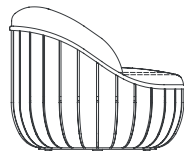

Arena

Søren Rose

Sofá 2 plazas. 2 Seat sofa

Medidas. Sizes

170
67"

90
35"

42
17" | 74
29"

Materiales. Materials