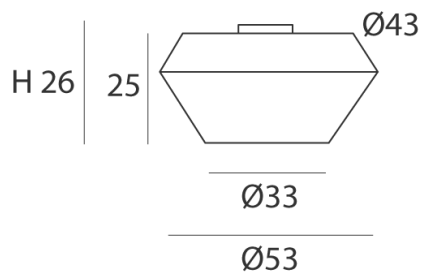

BANYO 22000/53

REF.

22000/53

PLAFÓN/ CEILING LIGHT

IP20

MATERIAL

Metal y cuerda (ECO)/

Metal & cord (ECO)

ACABADO/ FINISH

Base: negra / *Base: black*

Cuerda: ver carta de colores/

Cord: see cord color chart