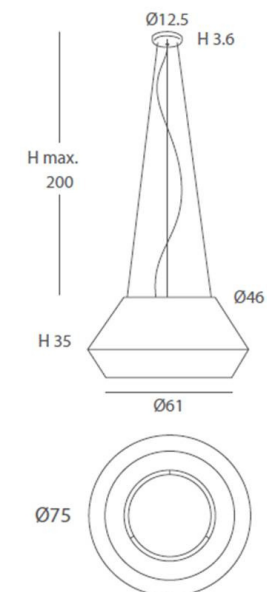

Cord: see cord color chart

INSTALACIÓN/ INSTALLATION

E27 LED 1x15W Ø6cm 

E27 LED 1x20W Ø12cm 

EEI: **A⁺⁺...A**

*Bombillas no incluidas/Light bulbs not included

*Archivos 3D y ficheros fotométricos disponibles / 3D and photometric files available at downloads

E27 LED 3x15W Ø 6cm 

EEI: **A⁺⁺...A**

*Bombillas no incluidas/ *Light bulbs not included*

*Archivos 3D y ficheros fotométricos disponibles en descargas/ *3D and photometric files available at downloads*

BANYO 22820/75