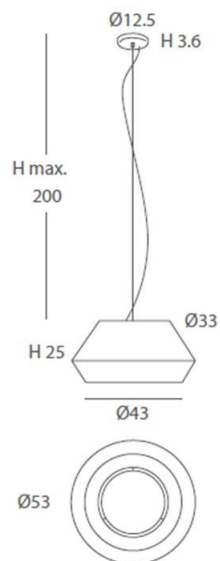

Cord: see cord color chart

INSTALACIÓN/ INSTALLATION

E27 LED 1x15W Ø6cm 

E27 LED 1x20W Ø12cm 

EEI: **A⁺⁺...A**

*Bombillas no incluidas/Light bulbs not included

*Archivos 3D y ficheros fotométricos disponibles / 3D and photometric files available at downloads

Cuerda: ver carta de colores/
Cord: (see cord color chart)

INSTALACIÓN/ *INSTALLATION*

E27 LED 1x15W Ø6cm 

EEL: 

OPCIÓN: Cuerda ECO/
OPTION: Cord ECO

*Bombillas no incluidas/*Light bulbs not included*

*Archivos 3D y ficheros fotométricos disponibles en descargas/ *3D and photometric files available at downloads*

Cristal satinado/ *Satinated glass*

Cuerda ver carta de colores/

Cord (see cord color chart)

INSTALACIÓN/ *INSTALLATION*

E27 LED 2x15W Ø 6cm 

EEI: **A⁺⁺...A**

REF.

22810/75