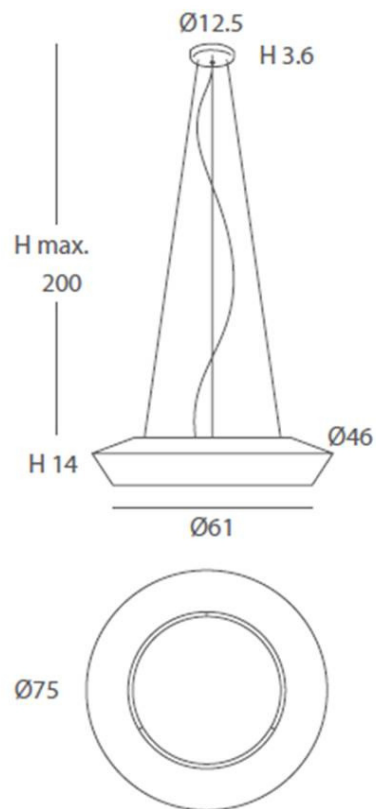

ACABADO/ FINISH

Estructura: blanco texturado/
Structure: granulated white
Cuerda: ver carta de colores/
Cord: see cord color chart

INSTALACIÓN/ INSTALLATION

E27 LED 1x15W Ø 6cm 

EEL: **A++ ... A**

REF.
22004

Cord: see cord color chart

INSTALACIÓN/ INSTALLATION

E27 LED 1x15W Ø6cm 

E27 LED 1x20W Ø12cm 

EEI: **A⁺⁺...A**

*Bombillas no incluidas/Light bulbs not included

*Archivos 3D y ficheros fotométricos disponibles / 3D and photometric files available at downloads

E27 LED 3x15W Ø 6cm 

EEI: **A⁺⁺...A**

*Bombillas no incluidas/ *Light bulbs not included*

*Archivos 3D y ficheros fotométricos disponibles en descargas/ *3D and photometric files available at downloads*

BANYO 22820/75

Satinated glass

Cuerda ver carta de colores/
Cord (see cord color chart)

Cord (see cord color chart)

INSTALACIÓN/ *INSTALLATION*

E27 LED 3x15W Ø 6cm 

EEL: 

*Bombillas no incluidas/*Light bulbs not included*