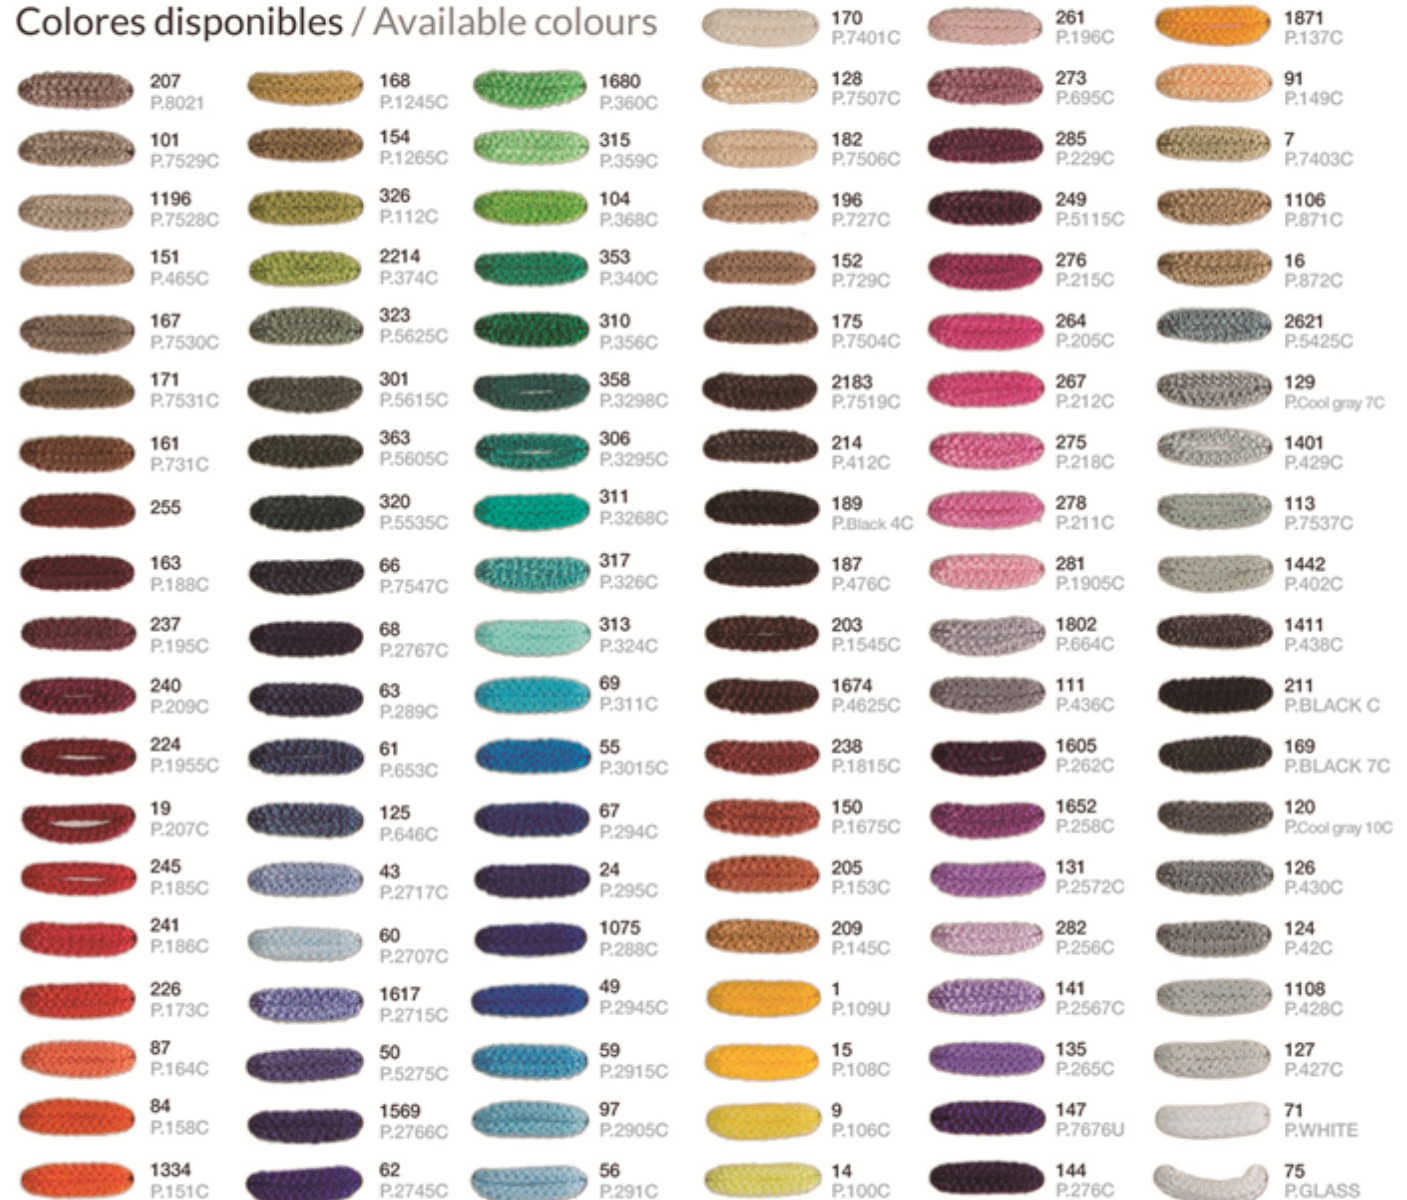

ACABADO/ FINISH

Base: negra / *Base: black*

Cuerda: ver carta de colores/

Cord: see cord color chart

INSTALACIÓN/ INSTALLATION

E27 LED 1x15W Ø6cm 

E27 LED 1x15W Ø9,5cm 

E27 LED 1x20W Ø12cm 

EEL: **A⁺⁺** ... **A** 

*Bombillas no incluidas/*Light bulbs not included*

*Archivos 3D y ficheros fotométricos disponibles / *3D and photometric files available at downloads*

CARTA DE COLORES / COLOR CHART

Colores estándar / Standard colours

* (Con tratamiento UV para exterior)
(With UV outdoor treatment)

Colores disponibles / Available colours

El color de Pantone es orientativo / Pantone color is illustrative.