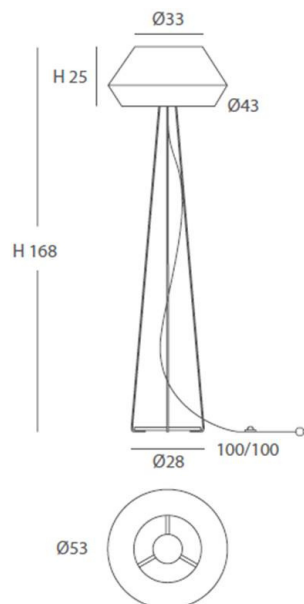

INSTALACIÓN/ INSTALLATION

E27 LED 1x15W Ø 6cm

EEL: **A++ ... A**

REF.
22002

PIE DE SALÓN/ FLOOR LAMP
IP20

MATERIAL

Metal y cuerda/*Metal & cord*

ACABADO/ FINISH

Estructura: blanco texturado/
Structure: granulated white
Cuerda: ver carta de colores/
Cord: see cord color chart

INSTALACIÓN/ INSTALLATION

E27 LED 1x15W Ø 6cm

E27 LED 1x20W
EEL: **A++ ... A**

*Bombillas no incluidas/*Light bulbs not included*