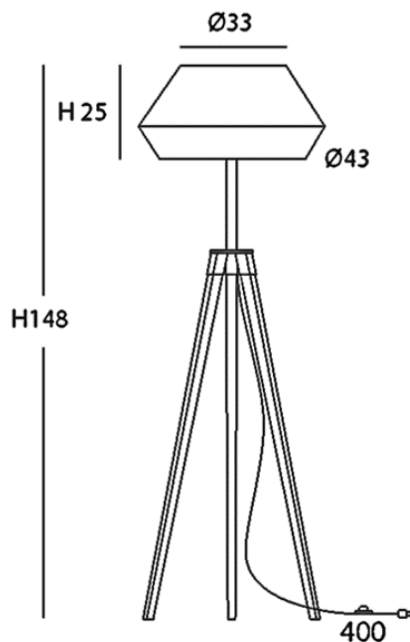

BANYO 22006E

Ø53

REF. 22006E
REF. OD22006E

PIE DE SALÓN/ FLOOR LAMP

IP20 (ref. 22006E)

IP64 (ref. OD22006E)

MATERIAL

Metal, madera de iroco y cuerda (ECO)/

Metal, irocco wood & cord (ECO)

ACABADO/ FINISH

Soporte: madera natural/

Base: natural wood

Estructura: blanca (except para cuerda negra)/

Structure: white (except for black cord)

Cuerda: ver carta de colores/

Cord: see cord color chart

INSTALACIÓN/ INSTALLATION

E27 LED 1x15W Ø6cm

E27 LED 1x20W Ø12cm

EEI: **A⁺⁺...A**

*Bombillas no incluidas/Light bulbs not included

*Archivos 3D y ficheros fotométricos disponibles / 3D and photometric files available at downloads