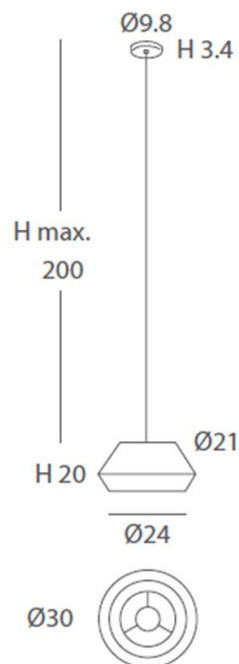

INSTALACIÓN/ INSTALLATION

E27 LED 1x15W Ø 6cm 

E27 LED 1x20W 

EEL: **A++ ... A**

*Bombillas no incluidas/Light bulbs not included

*Archivos 3D y ficheros fotométricos disponibles en descargas/ 3D and photometric files available at downloads

Cord: see cord color chart

INSTALACIÓN/ INSTALLATION

E27 LED 1x15W Ø6cm 

E27 LED 1x20W Ø12cm 

EEI: **A⁺⁺...A**

*Bombillas no incluidas/Light bulbs not included

*Archivos 3D y ficheros fotométricos disponibles / 3D and photometric files available at downloads

Cuerda: ver carta de colores/
Cord: (see cord color chart)

INSTALACIÓN/ *INSTALLATION*

E27 LED 1x15W Ø6cm 

EEL: 

OPCIÓN: Cuerda ECO/
OPTION: Cord ECO

*Bombillas no incluidas/*Light bulbs not included*

*Archivos 3D y ficheros fotométricos disponibles en descargas/ *3D and photometric files available at downloads*