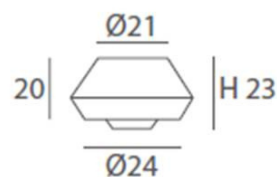

INSTALACIÓN/ INSTALLATION

E27 LED 1x15W Ø 6cm 
Flexo/ *flex arm* LED 3W 550mA
Neutra/ *Neutral* 4000K 180lm

EEL: **A++...A**

OPCIÓN: Cuerda ECO/
OPTION: Cord ECO

REF.
22911/30

APLIQUE/ WALL BRACKET
IP20

MATERIAL