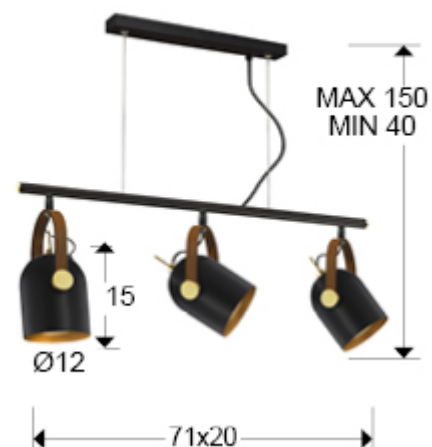

Adame

346724

Люстры

Подвесной светильник с 3 лампами, из металла с чёрным матовым и золотистым покрытием, элементы с покрытием "полированная латунь". Ручка покрыта искусственной кожей коричневого цвета. Регулируемые софиты.

·This item includes 3 E14 LED 7W

ОБЩАЯ ИНФОРМАЦИЯ

Код EAN: 8435435321925

Тип: Люстры

Коллекция: Adame

РАЗМЕРЫ

Размеры: ↔ 71,0 ↓ 150,0 ↗ 20,0 cm

Высота в собранном виде: 40,0/ максимальная 150,0 cm

Вес: 2,8 Kg

РАЗМЕРЫ УПАКОВКИ

Вес: 3,6 Kg

Объём: 0,0410м³

Размеры: ↔ 74,0 ↓ 37,0 ↗ 15,0 cm

ТЕХНИЧЕСКИЕ ХАРАКТЕРИСТИКИ

Класс энергоэффективности: A+
Класс электробезопасности: Class 1
максимальная мощность: 3*20W
Напряжение: 110/220 V
Частота сети: 50/60 Hz
Световой поток: 1.650 lm
Диммирование: NO

ДОПОЛНИТЕЛЬНАЯ ИНФОРМАЦИЯ

Материал: Metal, faux-leather
Покрытие: Matt black and gold paint
Размеры абажура / плафона: \varnothing 12,0 \downarrow 14,5 cm
Размеры основания для крепления (отверстие для крепления): \leftrightarrow 35,8 \downarrow 2,2 \nearrow 9,8 cm
Цвет кабеля: NEGRO