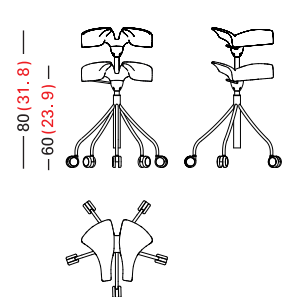

BAJA / LOW

A medida de cada persona.
Adaptable to each person.
A misura di ogni persona.
Angepasst an jede Person.

Measurements in cm.
Measurements in inches.