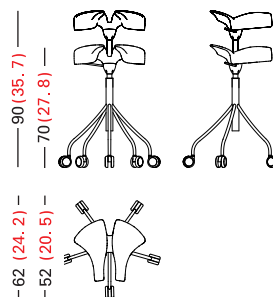

Binaria

PHOTOGRAPHERS
Carlos Iglesias,
Santi de Pablo,
Jordi Bernadó

ACKNOWLEDGMENTS
Hotel Casa Camper

Product specifications are for general information only. BD reserves the right to change design and finish without prior notice.

Acabados

Estructura alta o baja, en tubo de acero pintado. Asiento en inyección de poliuretano integral. Pistón de gas con un recorrido de 200 mm con acabado metalizado. Ruedas en poliamida con banda de goma gris. La silla se presenta en tres acabados: blanco, rojo y negro.

Finishes

High or low structure, in painted tubular steel. Seat in injected. Polyurethane Gas piston of 200 mm in metallic finish. Nylon castors with grey rubber cover. The seat is available in three finishes: white, black and red.

Finiture

Struttura alta o bassa in tubo di acciaio verniciato. Seduta in iniezione di poliuretano integrale. Pistone a gas con un movimento di 200 mm in finitura metallizzata. Ruote in poliamide con una striscia in gomma grigia. La seduta si presenta in tre finiture: bianco, rosso e nero.

Verarbeitung

Struktur hoch oder niedrig, in lackiertem Stahl. Sitz aus gespritztem Polyurethan integral Mit Gaskolben zur Höhenverstellung 200 mm Metallik Ausführung Räder in Polyamide mit grauem Gummibelag. Der Stuhl ist in drei Ausführungen erhältlich: weiss, rot und schwarz.

ALTA / HIGH