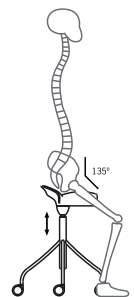

Verarbeitung

Struktur hoch oder niedrig, in lackiertem Stahl. Sitz aus gespritztem Polyurethan integral Mit Gaskolben zur Höhenverstellung 200 mm Metallik Ausführung Räder in Polyamide mit grauem Gummibelag. Der Stuhl ist in drei Ausführungen erhältlich: weiss, rot und schwarz.

ALTA / HIGH

BAJA / LOW

A medida de cada persona.
Adaptable to each person.
A misura di ogni persona.
Angepasst an jede Person.

Measurements in cm.
Measurements in inches.

Posición habitual.
Usual position.
Posizione abituale.
Normale Haltung.

Posición natural.
Natural position.
Posizione naturale.
Natürliche Haltung.

Posición óptima.
Ideal position.
Posizione ottima.
Optimale Haltung.