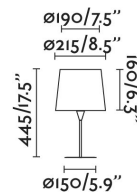

SAMBA Lámpara mini sobremesa negra/encintada beige

Ref. 64317-35

SAMBA es una colección para la iluminación interior diseñada por Faro Lab. Esta lámpara de sobremesa mini negra con pantalla encintada beige es ideal para dormitorios y salones. Es una buena opción para hoteles.

Características técnicas

Bombilla:	E27 MAX 15W
Incluye Bombilla:	No
Transformador:	
Incluye Transformador:	No
Voltaje:	100-240V
Frecuencia de funcionamiento:	
IP:	20
Clase:	II
Material:	Acero
Diseñador:	FARO LAB
Bombilla Recomendada:	
Largo:	215 mm
Ancho:	215 mm
Alto:	360 mm
Peso:	1.04 kg