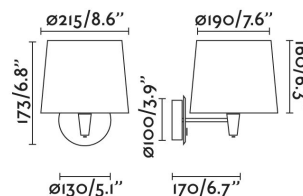

Clase: I

Material: Acero

Diseñador: FARO LAB

Bombilla Recomendada:

Largo: 220 mm

Ancho: 255 mm

Alto: 220 mm

Peso: 0.89 kg