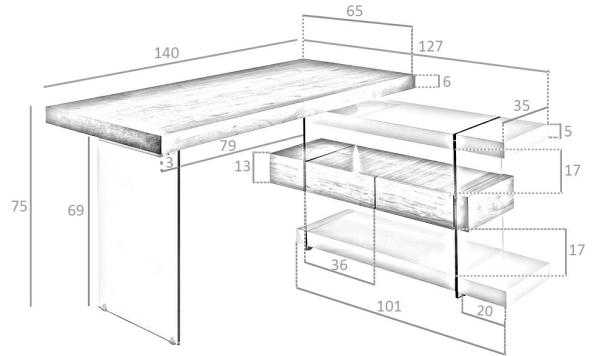

**REF. 3.002**

**9780T-BLANCO** Escritorio de oficina

**MEDIDAS**

Medidas: 140 x 127 x 75 cm

Peso: 77 Kg

**EMBALAJE**

156 x 72 x 13 cm / 21 Kg

108 x 42 x 34 cm / 38 Kg

74 x 51 x 15 cm / 24 Kg

**VOLUMEN**

0,38 m3

**PRODUCTO**

DM Lacado Blanco Similar 9003

Brillo

Tapa: DM Lacado Blanco Similar 9003- Brillo / Polished

**PATAS**