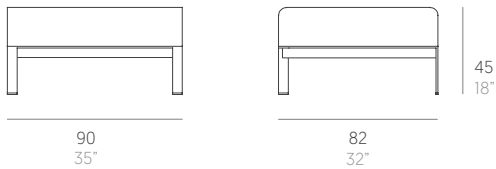

Solanas

Daniel Germani

Puf modular. Sectional pouf

Medidas. Sizes

Materiales. Materials

Aluminio termolacado.
Asiento de gomaespuma de poliuretano y fibra de poliéster con tejido hidrófugo.
Tapicería de tejido técnico para exterior desenfundable.
Funda protectora [opcional].

Estructura. Frame
PT11889
10 Kg - 22 lbs

Colchoneta. Mat. Cushion
PT11888
6 Kg - 13.20 lbs

Funda protectora. Protective cover
PT06237
94x94x33h cm / 37"x37"x13"h

Caja. Box
1 ud/unit | 0,39 m³ - 13.77 ft³