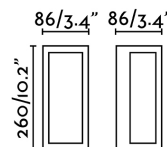

### Características técnicas

**Bombilla:** SMD LED 10W 3000K 500Lm

**Incluye Bombilla:** Si

**Transformador:**

**Incluye Transformador:** No

**Voltaje:** 100-240V

**IP:** 65

**Clase:**

**Material:** Aluminio y difusor cristal opal

**Diseñador:**

**Volumen:** 0.00340 m3

8421776186101