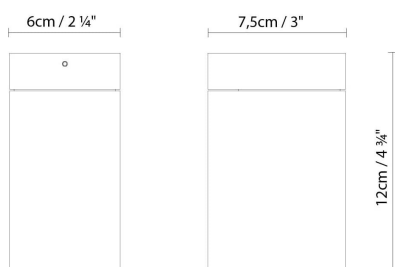

BLOK OUT C

● Bronze

● Corten

● Silver (anodised)

CÓDIGO

LUMINARIA

FUENTE DE LUZ

DIM

BOMBILLA