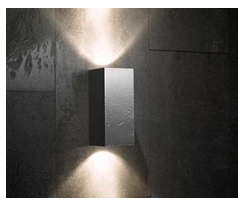

707400 BLOK OUT C SILVER

707401 BLOK OUT C BRONZE

LED PAR16 5W (Gu10)

A

0,9

LED

707402 BLOK OUT C CORTEN

BLOK OUT C

BLOK OUT W

Colección:

Diseñador

Instrucciones de montaje

Croquis

3D

grupoblux.com