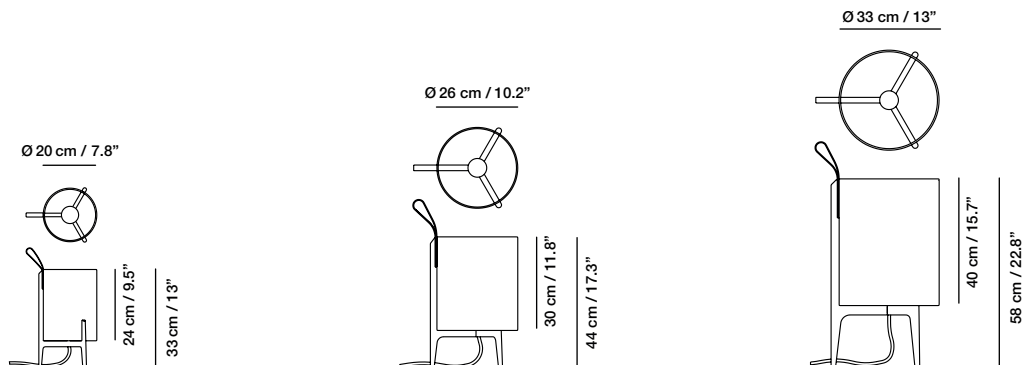

E27 LED
Sin bombilla / Without bulb /
Sans ampoule / Ohne Glühbirne

Ø 20 cm / 7.8":
30 W / 220-240 V / 50-60 Hz

Ø 26 cm / 10.2" - Ø 33 cm / 13":
47 W / 220-240 V / 50-60 Hz

Medidas / Measures / Measurements / Mittengun