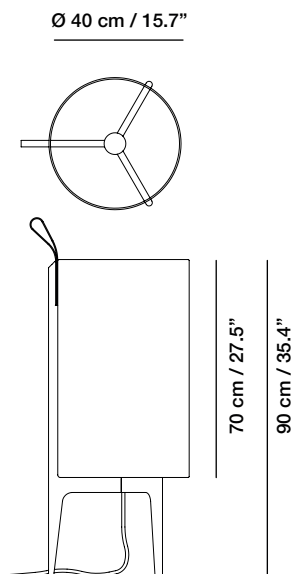

GRETA FLOOR LAMP

Materiales / Materials Matériaux / Matters

Estructura: Madera de roble con pantalla fibra natural o tela
Structure: Oak wood with natural fiber or fabric shade
Structure: Chêne avec abatjour en tissu ou de fibre naturelle
Struktur: Eichenholz mit Naturfasern

Asa: Cuero
Handle: Leather
Poigné: Cuir
Henkel: Leder

Acabados / Finishes Finitions / Ausführung

Roble natural
Natural oak
Chêne naturel
Natürliche Eiche

Roble negro
Black oak
Chêne noir
Schwarze Eiche

Pantallas / Shades Abat-jours / Schirm

Fibra natural
Natural fiber
Fibre naturelle
Naturfasern

Lino: beige
Linen: beige
Lin: beige
Leinen: beige

Blanco
White
Blanc
Weiss

LED

Sin bombilla / Without bulb /
Sans ampoule / Ohne Glühbirne

E27 LED
47 W / 220-240 V / 50-60 Hz

Regulable con interruptor
Switch dimm
Interrupteur dimmable
Dimmbare schalter

Medidas / Measures / Measurements / Mittengun