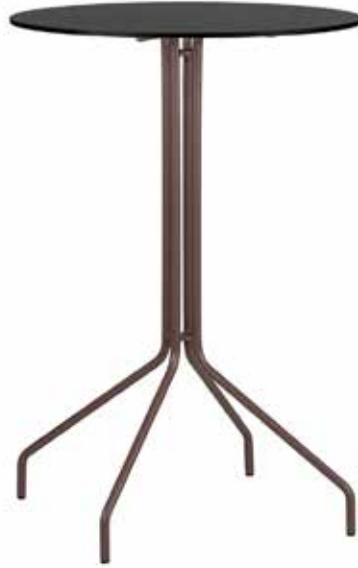

WEAVE

HIGH TABLE 70 CM
REF.: 7711214

Materials

Compact table top. Epoxy lacquered aluminium frame.

Dimensions

Length x width x height: Ø 70 x 103 cm.

Weight: 20 Kg.

Volume: 0,34 m³.

Finish

Table top colour:

Beige

Black

Legs colour:

Taupe Grey 60 Dark 59

Cream 34

Snow white 70