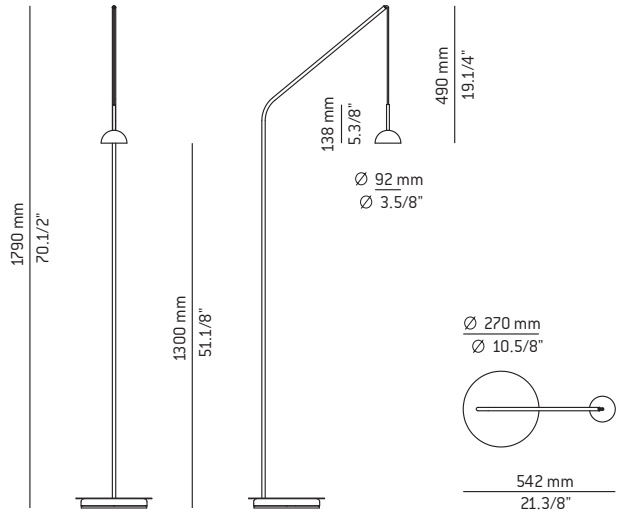

p-3939

493039391

Floor and reading lamp with a curved metal body, dome head, acrylic lens diffuser and integral LED. On/Off cord switch.

Lámpara de pie y lectura con cuerpo curvado de metal, cabezal en forma de cúpula, difusor de metacrilato y LED integrado. Interruptor en el cable.