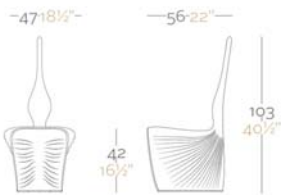

BIOPHILIA Chair  
BIOPHILIA Silla

FINISHES ACABADOS

BASIC Matt finished.  
Básico, acabado mate.

FOC Lacquered with self watering system.  
Lacado con sistema de autoriego.

LLUM Lighting with energy saving lamp.  
Wire lenght: 3 m/ 118". IP 65. Long life: 10.000h  
Iluminación con lámpara de bajo consumo.  
Longitud cable: 3m/118". Larga vida: 10.000h.