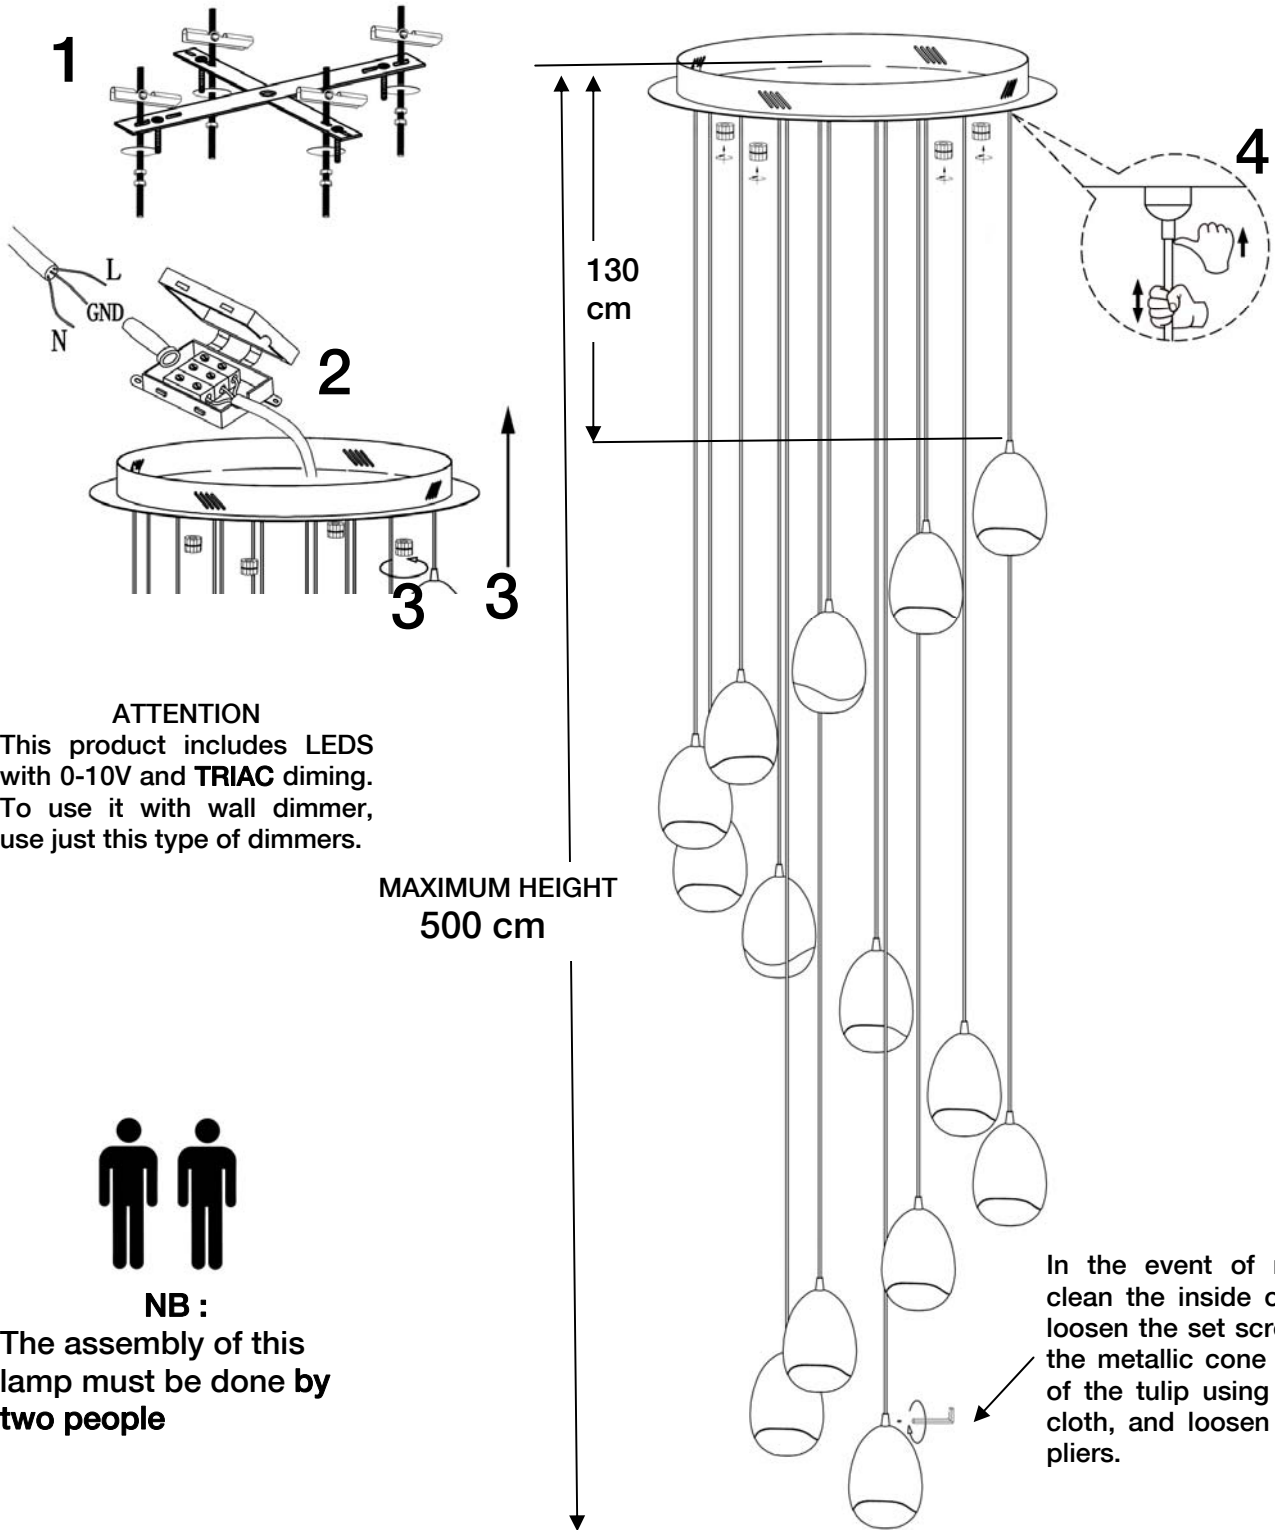

ATENCIÓN: Schuller recomienda que utilice los balancines suministrados en la instalación de este colgante.

Este producto incluye kit de dimado (Ref. 600811): interruptor inalámbrico y receptor dimable.

Para ver la ficha técnica de producto completa, puedes usar el siguiente código QR:

ATTENTION: Schuller recommends to use included special screws when installing this pendant lamp.

This product includes dimming kit (Ref. 600811): wireless switch and dimmable receiver.

You may use the following QR code to view the complete technical data sheet of the product: