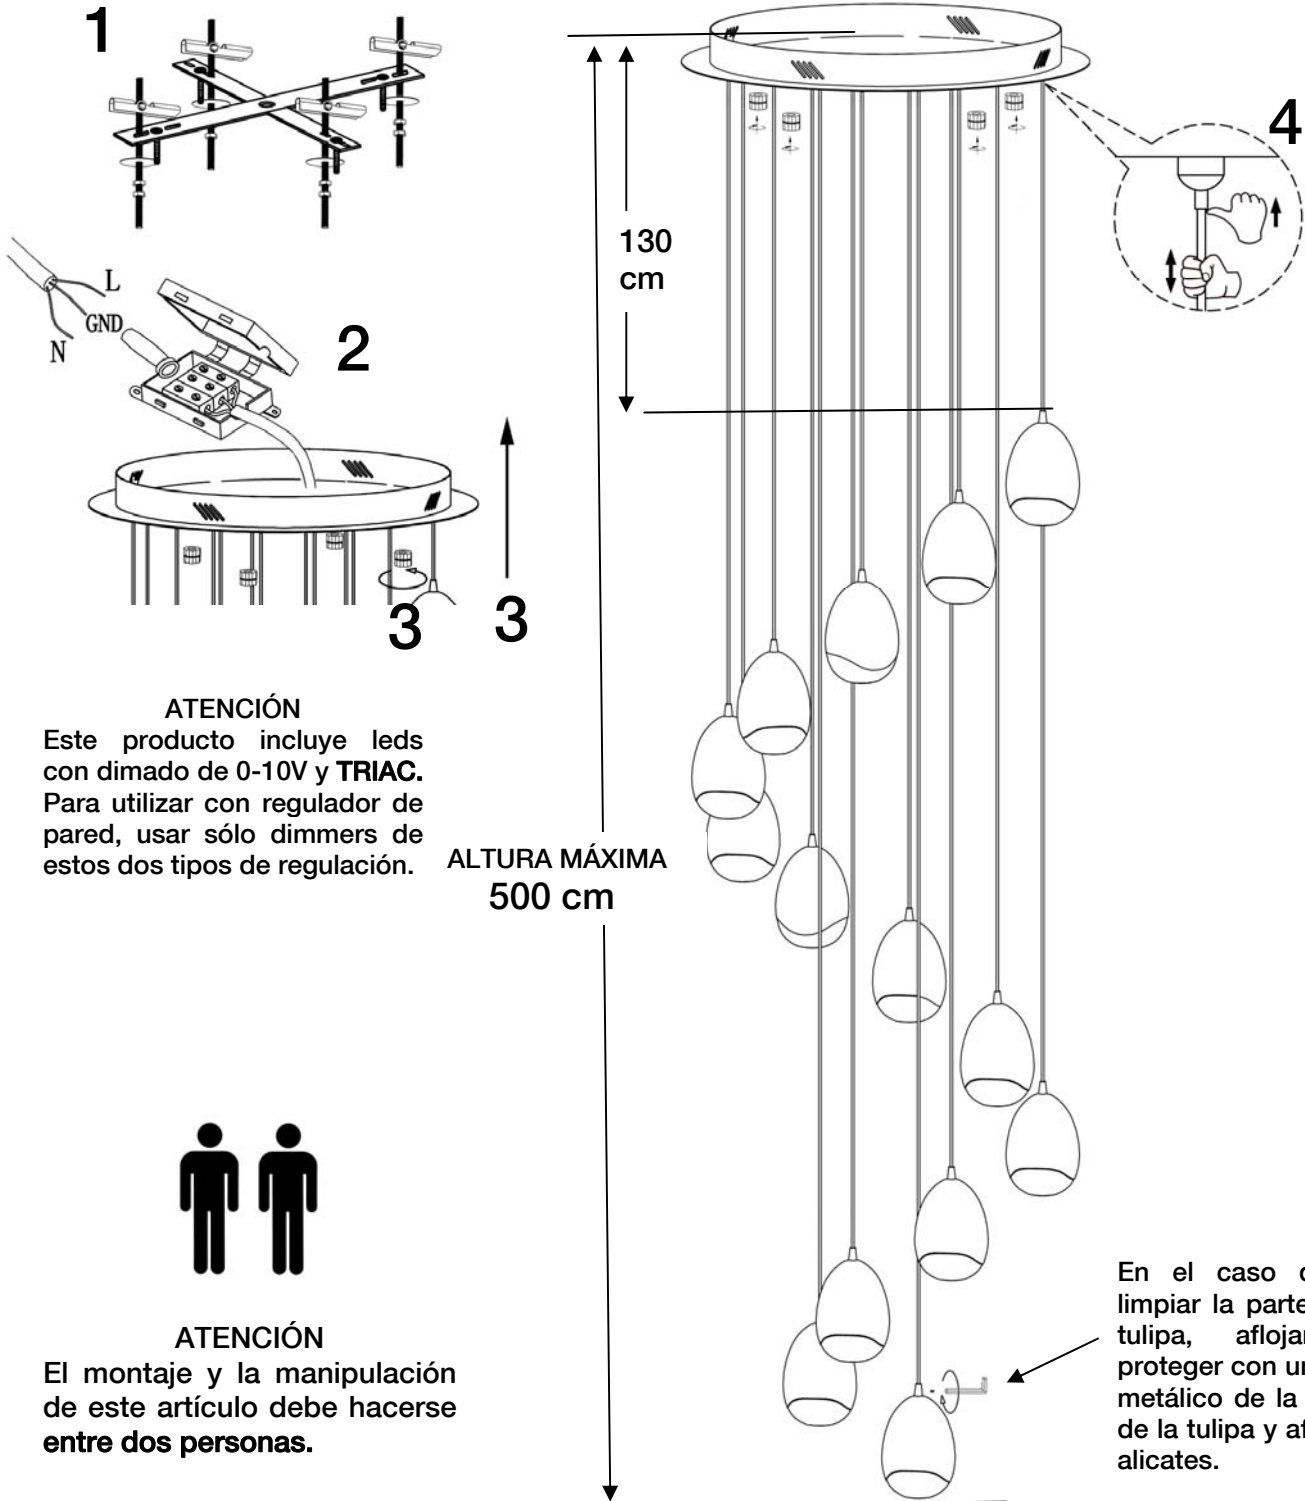

ATENCIÓN: Schuller recomienda que utilice los balancines suministrados en la instalación de este colgante.

Este producto incluye kit de dimado (Ref. 600811): interruptor inalámbrico y receptor dimable.

Para ver la ficha técnica de producto completa, puedes usar el siguiente código QR:

ATTENTION: Schuller recommends to use included special screws when installing this pendant lamp.

This product includes dimming kit (Ref. 600811): wireless switch and dimmable receiver.

You may use the following QR code to view the complete technical data sheet of the product: