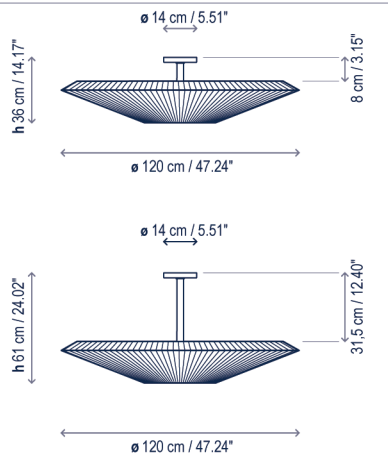

Siam 120

Diseño / Design:
Joana Bover / 2010

Tipología: Plafón
Typology: Ceiling lamp

Ambiente: Interior
Environment: Indoor

Descripción técnica / Technical description:

Peso Neto (estructura pequeña): 8,11 kg
Net Weight (small structure): 8,11 kg

Peso Neto (estructura grande): 8,45 kg
Net Weight (big structure): 8,45 kg

1 Caja/Box
131 x 46 x 151 cm | 0,91 m³
Peso bruto / Gross Weight: 15,1 kg

Materiales: Hierro, Acero Inoxidable
Materials: Iron, Stainless steel

Difusor inferior: Metacrilato
Lower diffuser: Methacrylate

Las dos estructuras permiten crear múltiples composiciones mediante la superposición de las pantallas.
The 2 structure sizes allows for several group compositions by partially superimposing shades.

Descripción lámpara (Estructura Grande) / Lamps description (Big Structure):

230V 50Hz | IP-20 6 x MAX 15W LED E-27 A60

Ref	Acabados / Finishing	Ean13
0232005G/P698C	Níquel Satinado Pantalla Cinta Translúcida Blanca Satin Nickel White Translucent Ribbon Shade	8435493700564
0232005G/P699C	Níquel Satinado Pantalla Cinta Translúcida Crema Satin Nickel Cream Translucent Ribbon Shade	8435493700571