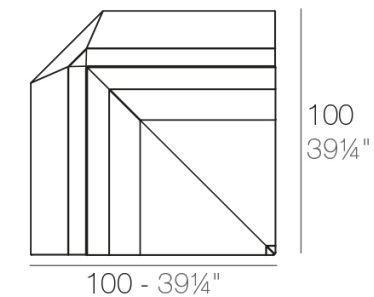

SECTIONS

24.14 Kg

FAZ Sofá Módulo Izquierdo
FAZ Sectional Sofa Left

24.14 Kg

FAZ Sofá Módulo Derecho
FAZ Sectional Sofa Right

22.19 Kg

FAZ Sofá Módulo Central
FAZ Sectional Sofa Armless

24.2 Kg