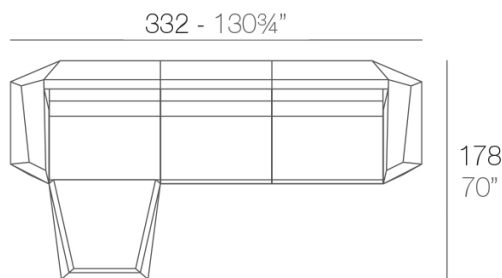

SECTIONS

24.14 Kg

FAZ Sofá Módulo Izquierdo
FAZ Sectional Sofa Left

24.14 Kg

FAZ Sofá Módulo Derecho
FAZ Sectional Sofa Right

22.19 Kg

FAZ Sofá Módulo Central
FAZ Sectional Sofa Armless

24.2 Kg

FAZ Sofá Módulo Esquina 90°
FAZ Sectional Sofa Corner 90°

19.69 Kg

FAZ Sofá Módulo Esquina 45°
FAZ Sectional Sofa Corner 45°

COMBINATIONS

- 1 x 54004** Sofá Módulo Central - Sectional Sofa Armless
- 1 x 54002** Sofá Módulo Izquierdo - Sectional Sofa Left
- 1 x 54003** Sofá Módulo Derecho - Sectional Sofa Right
- 1 x 54006** Módulo Puff- Sectional Ottoman