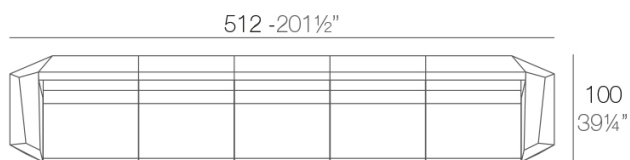

- **3 x 54004** Sofá Módulo Central - Sectional Sofa Armless
- **1 x 54002** Sofá Módulo Izquierdo - Sectional Sofa Left
- **1 x 54003** Sofá Módulo Derecho - Sectional Sofa Right