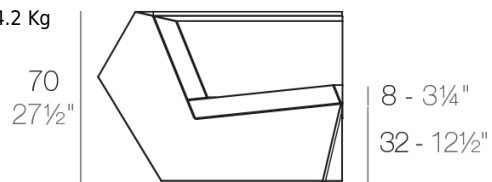

SECTIONS

24.14 Kg

FAZ Sofá Módulo Izquierdo
FAZ Sectional Sofa Left

24.14 Kg

FAZ Sofá Módulo Derecho
FAZ Sectional Sofa Right

22.19 Kg

FAZ Sofá Módulo Central
FAZ Sectional Sofa Armless

24.2 Kg

FAZ Sofá Módulo Esquina 90°
FAZ Sectional Sofa Corner 90°

19.69 Kg

FAZ Sofá Módulo Esquina 45°
FAZ Sectional Sofa Corner 45°

COMBINATIONS

- 1 x 54004** Sofá Módulo Central - Sectional Sofa Armless
- 1 x 54002** Sofá Módulo Izquierdo - Sectional Sofa Left
- 1 x 54003** Sofá Módulo Derecho - Sectional Sofa Right
- 1 x 54006** Módulo Puff- Sectional Ottoman