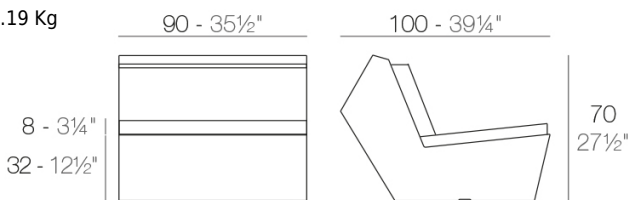

SECTIONS

24.14 Kg

FAZ Sofá Módulo Izquierdo
FAZ Sectional Sofa Left

24.14 Kg

FAZ Sofá Módulo Derecho
FAZ Sectional Sofa Right

22.19 Kg

FAZ Sofá Módulo Central
FAZ Sectional Sofa Armless

24.2 Kg

FAZ Sofá Módulo Esquina 90°
FAZ Sectional Sofa Corner 90°

19.69 Kg

FAZ Sofá Módulo Esquina 45°
FAZ Sectional Sofa Corner 45°

COMBINATIONS

- 1 x 54004** Sofá Módulo Central - Sectional Sofa Armless
- 1 x 54002** Sofá Módulo Izquierdo - Sectional Sofa Left
- 1 x 54003** Sofá Módulo Derecho - Sectional Sofa Right
- 1 x 54006** Módulo Puff- Sectional Ottoman