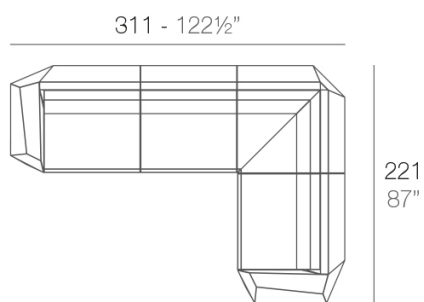

- **1 x 54004** Sofá Módulo Central - Sectional Sofa Armless
- **1 x 54002** Sofá Módulo Izquierdo - Sectional Sofa Left
- **1 x 54003** Sofá Módulo Derecho - Sectional Sofa Right
- **1 x 54005** Sofá Módulo Esquina 90° - Sectional Sofa Corner 90°