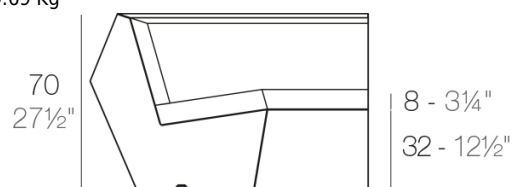

SECTIONS

24.14 Kg

FAZ Sofá Módulo Izquierdo
FAZ Sectional Sofa Left

24.14 Kg

FAZ Sofá Módulo Derecho
FAZ Sectional Sofa Right

22.19 Kg

FAZ Sofá Módulo Central
FAZ Sectional Sofa Armless

24.2 Kg

FAZ Sofá Módulo Esquina 90°
FAZ Sectional Sofa Corner 90°

19.69 Kg

FAZ Sofá Módulo Esquina 45°
FAZ Sectional Sofa Corner 45°

COMBINATIONS

- 1 x 54004** Sofá Módulo Central - Sectional Sofa Armless
- 1 x 54002** Sofá Módulo Izquierdo - Sectional Sofa Left
- 1 x 54003** Sofá Módulo Derecho - Sectional Sofa Right
- 1 x 54006** Módulo Puff- Sectional Ottoman