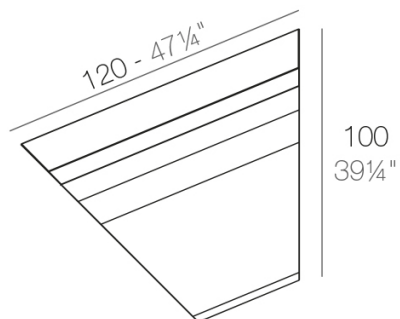

SECTIONS

24.14 Kg

FAZ Sofá Módulo Izquierdo
FAZ Sectional Sofa Left

24.14 Kg

FAZ Sofá Módulo Derecho
FAZ Sectional Sofa Right

22.19 Kg

FAZ Sofá Módulo Central
FAZ Sectional Sofa Armless

24.2 Kg

FAZ Sofá Módulo Esquina 90°
FAZ Sectional Sofa Corner 90°

19.69 Kg

FAZ Sofá Módulo Esquina 45°
FAZ Sectional Sofa Corner 45°

COMBINATIONS

- 1 x 54004** Sofá Módulo Central - Sectional Sofa Armless
- 1 x 54002** Sofá Módulo Izquierdo - Sectional Sofa Left
- 1 x 54003** Sofá Módulo Derecho - Sectional Sofa Right
- 1 x 54006** Módulo Puff- Sectional Ottoman