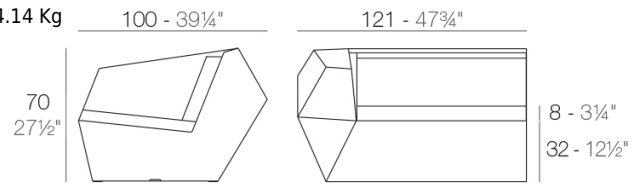

SECTIONS

24.14 Kg

FAZ Sofá Módulo Izquierdo
FAZ Sectional Sofa Left

24.14 Kg

FAZ Sofá Módulo Derecho
FAZ Sectional Sofa Right

22.19 Kg

FAZ Sofá Módulo Central
FAZ Sectional Sofa Armless

24.2 Kg