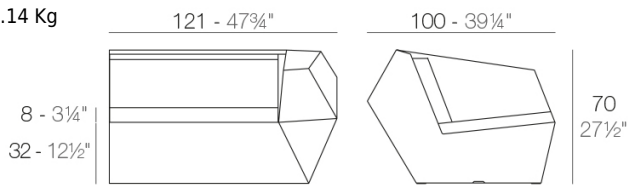

SECTIONS

24.14 Kg

FAZ Sofá Módulo Izquierdo
FAZ Sectional Sofa Left

24.14 Kg

FAZ Sofá Módulo Derecho
FAZ Sectional Sofa Right

22.19 Kg

FAZ Sofá Módulo Central
FAZ Sectional Sofa Armless

24.2 Kg