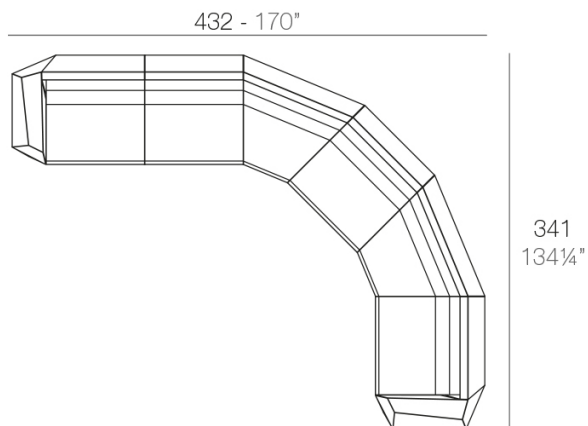

SECTIONS

24.14 Kg

FAZ Sofá Módulo Izquierdo
FAZ Sectional Sofa Left

24.14 Kg

FAZ Sofá Módulo Derecho
FAZ Sectional Sofa Right

22.19 Kg

FAZ Sofá Módulo Central
FAZ Sectional Sofa Armless

24.2 Kg

FAZ Sofá Módulo Esquina 90°
FAZ Sectional Sofa Corner 90°

19.69 Kg

FAZ Sofá Módulo Esquina 45°
FAZ Sectional Sofa Corner 45°

COMBINATIONS

- 1 x 54004** Sofá Módulo Central - Sectional Sofa Armless
- 1 x 54002** Sofá Módulo Izquierdo - Sectional Sofa Left
- 1 x 54003** Sofá Módulo Derecho - Sectional Sofa Right
- 1 x 54006** Módulo Puff- Sectional Ottoman

- 2 x 54004** Sofá Módulo Central - Sectional Sofa Armless
- 1 x 54002** Sofá Módulo Izquierdo - Sectional Sofa Left
- 1 x 54003** Sofá Módulo Derecho - Sectional Sofa Right
- 2 x 54010** Sofá Módulo Esquina 45° - Sectional Sofa Corner 45°