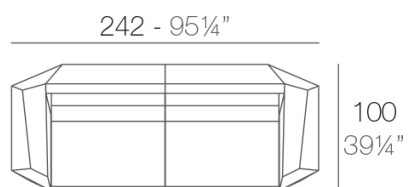

- **1 x 54002** Sofá Módulo Izquierdo - Sectional Sofa Left
- **1 x 54003** Sofá Módulo Derecho - Sectional Sofa Right