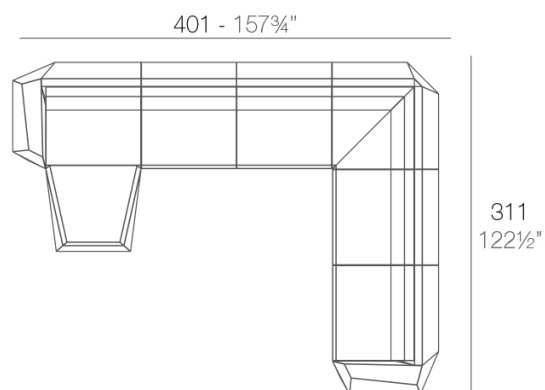

- **3 x 54004** Sofá Módulo Central - Sectional Sofa Armless
- **1 x 54002** Sofá Módulo Izquierdo - Sectional Sofa Left
- **1 x 54003** Sofá Módulo Derecho - Sectional Sofa Right
- **1 x 54005** Sofá Módulo Esquina 90° - Sectional Sofa Corner 90°
- **1 x 54006** Módulo Puff - Ottoman