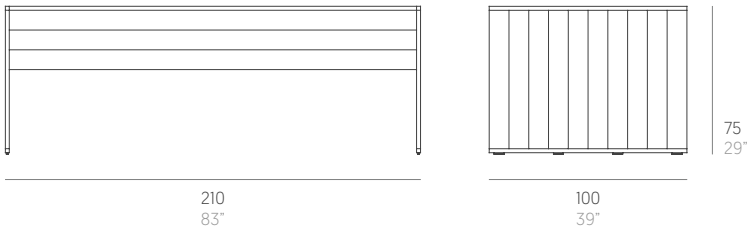

### Mesa alta 210. Dining table 210

archiproducts  
DESIGN AWARDS  
2022  
WINNER

#### Medidas. Sizes

#### Características. Characteristics

Estructura. Frame  
PT17083

📦 79,5 Kg - 175.27 lbs

Funda protectora. Protective cover  
PT06225

215x132x65h cm / 85"x52"x26"h

Caja. Box

1 ud/unit | 1,14 m<sup>3</sup> - 40.17 ft<sup>3</sup>