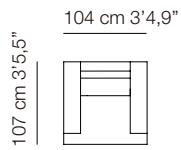

tempo

104 cm 3'4,9"

Butaca_
Ref. 108310

162 cm 5'3,8"

Sofá 2 plazas_
Ref. 108320

182 cm 5'11,7"
202 cm 6'7,5"

Sofá 3 plazas reducido_
Ref. 108350
Sofá 3 plazas_
Ref. 108330

242 cm 7'11,3"

Sofá 4 plazas_
Ref. 108340

70 cm 2'3,6"

Módulo 70_
Ref. 108356

80 cm 2'7,5"

Módulo 80_
Ref. 108336

100 cm 3'3,4"

Módulo 100_
Ref. 108346

91 cm 2'11,8"