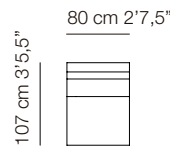

tempo

104 cm 3'4,9"

Butaca_
Ref. 108310

162 cm 5'3,8"

Sofá 2 plazas_
Ref. 108320

182 cm 5'11,7"
202 cm 6'7,5"

Sofá 3 plazas reducido_
Ref. 108350
Sofá 3 plazas_
Ref. 108330

242 cm 7'11,3"

Sofá 4 plazas_
Ref. 108340

70 cm 2'3,6"

Módulo 70_
Ref. 108356

80 cm 2'7,5"

Módulo 80_
Ref. 108336

100 cm 3'3,4"

Módulo 100_
Ref. 108346

91 cm 2'11,8"