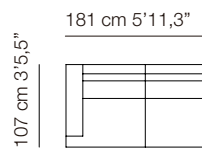

tempo

104 cm 3'4,9"

Butaca_
Ref. 108310

162 cm 5'3,8"

Sofá 2 plazas_
Ref. 108320

182 cm 5'11,7"
202 cm 6'7,5"

Sofá 3 plazas reducido_
Ref. 108350
Sofá 3 plazas_
Ref. 108330

242 cm 7'11,3"

Sofá 4 plazas_
Ref. 108340

70 cm 2'3,6"

Módulo 70_
Ref. 108356

80 cm 2'7,5"

Módulo 80_
Ref. 108336

100 cm 3'3,4"

Módulo 100_
Ref. 108346

91 cm 2'11,8"

Módulo 70 C/B_
BD 108354
BI 108355

101 cm 3'3,8"

Módulo 80 C/B_
BD 108334
BI 108335

121 cm 3'11,6"

Módulo 100 C/B_
BD 108344
BI 108345

161 cm 5'3,4"

Módulo 140 C/B_
BD 108352
BI 108353

181 cm 5'11,3"