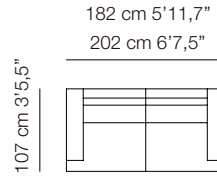

tempo

104 cm 3'4,9"

Butaca_
Ref. 108310

162 cm 5'3,8"

Sofá 2 plazas_
Ref. 108320

182 cm 5'11,7"
202 cm 6'7,5"

Sofá 3 plazas reducido_
Ref. 108350
Sofá 3 plazas_
Ref. 108330

242 cm 7'11,3"

Sofá 4 plazas_
Ref. 108340

70 cm 2'3,6"

Módulo 70_
Ref. 108356

80 cm 2'7,5"

Módulo 80_
Ref. 108336

100 cm 3'3,4"

Módulo 100_
Ref. 108346

91 cm 2'11,8"

Módulo 70 C/B_
BD 108354
BI 108355

101 cm 3'3,8"

Módulo 80 C/B_
BD 108334
BI 108335

121 cm 3'11,6"

Módulo 100 C/B_
BD 108344
BI 108345

161 cm 5'3,4"

Módulo 140 C/B_
BD 108352
BI 108353

181 cm 5'11,3"