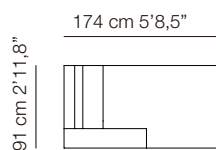

tempo

Módulo 70 Chaise C/B_
BD 108357
BI 108358