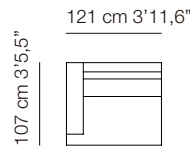

tempo

104 cm 3'4,9"

Butaca_
Ref. 108310

162 cm 5'3,8"

Sofá 2 plazas_
Ref. 108320

182 cm 5'11,7"
202 cm 6'7,5"

Sofá 3 plazas reducido_
Ref. 108350
Sofá 3 plazas_
Ref. 108330

242 cm 7'11,3"

Sofá 4 plazas_
Ref. 108340

70 cm 2'3,6"

Módulo 70_
Ref. 108356

80 cm 2'7,5"

Módulo 80_
Ref. 108336

100 cm 3'3,4"

Módulo 100_
Ref. 108346

91 cm 2'11,8"

Módulo 70 C/B_
BD 108354
BI 108355

101 cm 3'3,8"

Módulo 80 C/B_
BD 108334
BI 108335

121 cm 3'11,6"

Módulo 100 C/B_
BD 108344
BI 108345

161 cm 5'3,4"

Módulo 140 C/B_
BD 108352
BI 108353

181 cm 5'11,3"