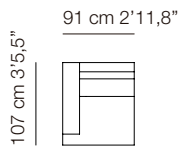

tempo

104 cm 3'4,9"

Butaca_
Ref. 108310

162 cm 5'3,8"

Sofá 2 plazas_
Ref. 108320

182 cm 5'11,7"
202 cm 6'7,5"

Sofá 3 plazas reducido_
Ref. 108350
Sofá 3 plazas_
Ref. 108330

242 cm 7'11,3"

Sofá 4 plazas_
Ref. 108340

70 cm 2'3,6"

Módulo 70_
Ref. 108356

80 cm 2'7,5"

Módulo 80_
Ref. 108336

100 cm 3'3,4"

Módulo 100_
Ref. 108346

91 cm 2'11,8"

Módulo 70 C/B_
BD 108354
BI 108355

101 cm 3'3,8"

Módulo 80 C/B_
BD 108334
BI 108335

121 cm 3'11,6"

Módulo 100 C/B_
BD 108344
BI 108345

161 cm 5'3,4"

Módulo 140 C/B_
BD 108352
BI 108353

181 cm 5'11,3"