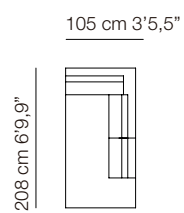

Sofá 4 plazas_
Ref. 108340

70 cm 2'3,6"

Módulo 70_
Ref. 108356

80 cm 2'7,5"

Módulo 80_
Ref. 108336

100 cm 3'3,4"

Módulo 100_
Ref. 108346

91 cm 2'11,8"

Módulo 70 C/B_
BD 108354
BI 108355

101 cm 3'3,8"

Módulo 80 C/B_
BD 108334
BI 108335

121 cm 3'11,6"

Módulo 100 C/B_
BD 108344
BI 108345

161 cm 5'3,4"

Módulo 140 C/B_
BD 108352
BI 108353

181 cm 5'11,3"

Módulo 160 C/B_
BD 108332
BI 108333

tempo

Módulo 70 Chaise C/B_
BD 108357
BI 108358

Módulo 80 Chaise C/B_
BD 108337
BI 108338

Rincón_
Ref. 108370

Terminal_
D 108383
I 108384

Rincón terminal_
D 108380
I 108381