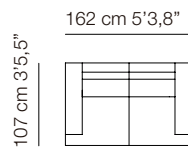

tempo

104 cm 3'4,9"

Butaca_
Ref. 108310

162 cm 5'3,8"

Sofá 2 plazas_
Ref. 108320

182 cm 5'11,7"
202 cm 6'7,5"

Sofá 3 plazas reducido_
Ref. 108350
Sofá 3 plazas_
Ref. 108330

242 cm 7'11,3"

Sofá 4 plazas_
Ref. 108340

70 cm 2'3,6"

Módulo 70_
Ref. 108356

80 cm 2'7,5"

Módulo 80_
Ref. 108336

100 cm 3'3,4"

Módulo 100_
Ref. 108346

91 cm 2'11,8"