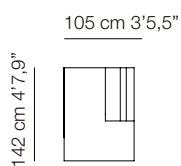

Sofá 4 plazas_
Ref. 108340

70 cm 2'3,6"

Módulo 70_
Ref. 108356

80 cm 2'7,5"

Módulo 80_
Ref. 108336

100 cm 3'3,4"

Módulo 100_
Ref. 108346

91 cm 2'11,8"

Módulo 70 C/B_
BD 108354
BI 108355

101 cm 3'3,8"

Módulo 80 C/B_
BD 108334
BI 108335

121 cm 3'11,6"

Módulo 100 C/B_
BD 108344
BI 108345

161 cm 5'3,4"

Módulo 140 C/B_
BD 108352
BI 108353

181 cm 5'11,3"

Módulo 160 C/B_
BD 108332
BI 108333

tempo

Módulo 70 Chaise C/B_
BD 108357
BI 108358

Módulo 80 Chaise C/B_
BD 108337
BI 108338

Rincón_
Ref. 108370

Terminal_
D 108383
I 108384

Rincón terminal_
D 108380
I 108381