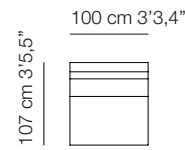

tempo

104 cm 3'4,9"

Butaca_
Ref. 108310

162 cm 5'3,8"

Sofá 2 plazas_
Ref. 108320

182 cm 5'11,7"
202 cm 6'7,5"

Sofá 3 plazas reducido_
Ref. 108350
Sofá 3 plazas_
Ref. 108330

242 cm 7'11,3"

Sofá 4 plazas_
Ref. 108340

70 cm 2'3,6"

Módulo 70_
Ref. 108356

80 cm 2'7,5"

Módulo 80_
Ref. 108336

100 cm 3'3,4"

Módulo 100_
Ref. 108346

91 cm 2'11,8"