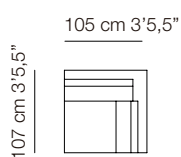

Sofá 4 plazas_
Ref. 108340

70 cm 2'3,6"

Módulo 70_
Ref. 108356

80 cm 2'7,5"

Módulo 80_
Ref. 108336

100 cm 3'3,4"

Módulo 100_
Ref. 108346

91 cm 2'11,8"

Módulo 70 C/B_
BD 108354
BI 108355

101 cm 3'3,8"

Módulo 80 C/B_
BD 108334
BI 108335

121 cm 3'11,6"

Módulo 100 C/B_
BD 108344
BI 108345

161 cm 5'3,4"

Módulo 140 C/B_
BD 108352
BI 108353

181 cm 5'11,3"

Módulo 160 C/B_
BD 108332
BI 108333

tempo

Módulo 70 Chaise C/B_
BD 108357
BI 108358

Módulo 80 Chaise C/B_
BD 108337
BI 108338

Rincón_
Ref. 108370

Terminal_
D 108383
I 108384

Rincón terminal_
D 108380
I 108381