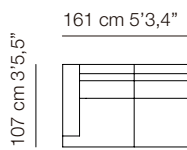

tempo

104 cm 3'4,9"

Butaca_
Ref. 108310

162 cm 5'3,8"

Sofá 2 plazas_
Ref. 108320

182 cm 5'11,7"
202 cm 6'7,5"

Sofá 3 plazas reducido_
Ref. 108350
Sofá 3 plazas_
Ref. 108330

242 cm 7'11,3"

Sofá 4 plazas_
Ref. 108340

70 cm 2'3,6"

Módulo 70_
Ref. 108356

80 cm 2'7,5"

Módulo 80_
Ref. 108336

100 cm 3'3,4"

Módulo 100_
Ref. 108346

91 cm 2'11,8"

Módulo 70 C/B_
BD 108354
BI 108355

101 cm 3'3,8"

Módulo 80 C/B_
BD 108334
BI 108335

121 cm 3'11,6"

Módulo 100 C/B_
BD 108344
BI 108345

161 cm 5'3,4"

Módulo 140 C/B_
BD 108352
BI 108353

181 cm 5'11,3"