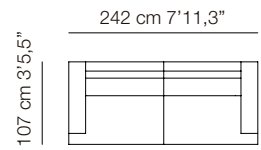

tempo

104 cm 3'4,9"

Butaca_
Ref. 108310

162 cm 5'3,8"

Sofá 2 plazas_
Ref. 108320

182 cm 5'11,7"
202 cm 6'7,5"

Sofá 3 plazas reducido_
Ref. 108350
Sofá 3 plazas_
Ref. 108330

242 cm 7'11,3"

Sofá 4 plazas_
Ref. 108340

70 cm 2'3,6"

Módulo 70_
Ref. 108356

80 cm 2'7,5"

Módulo 80_
Ref. 108336

100 cm 3'3,4"

Módulo 100_
Ref. 108346

91 cm 2'11,8"