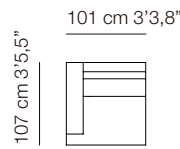

tempo

104 cm 3'4,9"

Butaca_
Ref. 108310

162 cm 5'3,8"

Sofá 2 plazas_
Ref. 108320

182 cm 5'11,7"
202 cm 6'7,5"

Sofá 3 plazas reducido_
Ref. 108350
Sofá 3 plazas_
Ref. 108330

242 cm 7'11,3"

Sofá 4 plazas_
Ref. 108340

70 cm 2'3,6"

Módulo 70_
Ref. 108356

80 cm 2'7,5"

Módulo 80_
Ref. 108336

100 cm 3'3,4"

Módulo 100_
Ref. 108346

91 cm 2'11,8"

Módulo 70 C/B_
BD 108354
BI 108355

101 cm 3'3,8"

Módulo 80 C/B_
BD 108334
BI 108335

121 cm 3'11,6"

Módulo 100 C/B_
BD 108344
BI 108345

161 cm 5'3,4"

Módulo 140 C/B_
BD 108352
BI 108353

181 cm 5'11,3"