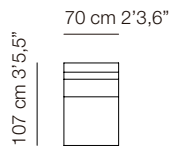

tempo

104 cm 3'4,9"

Butaca_
Ref. 108310

162 cm 5'3,8"

Sofá 2 plazas_
Ref. 108320

182 cm 5'11,7"
202 cm 6'7,5"

Sofá 3 plazas reducido_
Ref. 108350
Sofá 3 plazas_
Ref. 108330

242 cm 7'11,3"

Sofá 4 plazas_
Ref. 108340

70 cm 2'3,6"

Módulo 70_
Ref. 108356

80 cm 2'7,5"

Módulo 80_
Ref. 108336

100 cm 3'3,4"

Módulo 100_
Ref. 108346

91 cm 2'11,8"