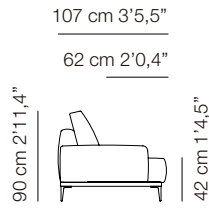

tempo

104 cm 3'4,9"

Butaca_
Ref. 108310

162 cm 5'3,8"

Sofá 2 plazas_
Ref. 108320

182 cm 5'11,7"
202 cm 6'7,5"

Sofá 3 plazas reducido_
Ref. 108350
Sofá 3 plazas_
Ref. 108330

242 cm 7'11,3"

Sofá 4 plazas_
Ref. 108340

70 cm 2'3,6"

Módulo 70_
Ref. 108356

80 cm 2'7,5"

Módulo 80_
Ref. 108336

100 cm 3'3,4"

Módulo 100_
Ref. 108346

91 cm 2'11,8"

Módulo 70 C/B_
BD 108354
BI 108355

101 cm 3'3,8"

Módulo 80 C/B_
BD 108334
BI 108335

121 cm 3'11,6"

Módulo 100 C/B_
BD 108344
BI 108345

161 cm 5'3,4"

Módulo 140 C/B_
BD 108352
BI 108353

181 cm 5'11,3"