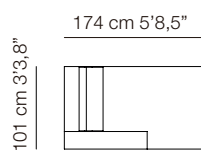

Módulo 70 Chaise C/B_
BD 108357
BI 108358

Módulo 80 Chaise C/B_
BD 108337
BI 108338